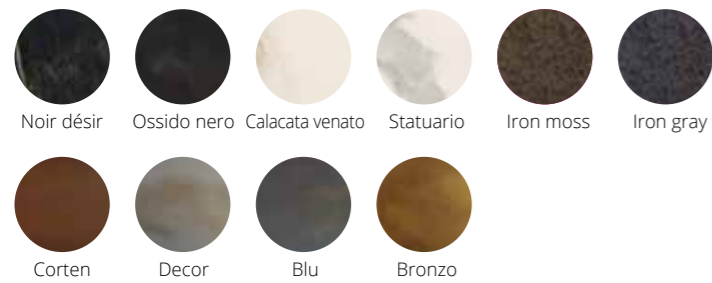

Inseri su piano · Inserts on top

Finiture basamento · Base finishes

Fisso · Fixed

L.1800 x P.1000 x H.765
L.2000 x P.1000 x H.765
L.2200 x P.1000 x H.765
L.2200 x P.1100 x H.765

L.2500 x P.1000 x H.765
L.2500 x P.1100 x H.765
L.3000 x P.1000 x H.765
L.3000 x P.1100 x H.765