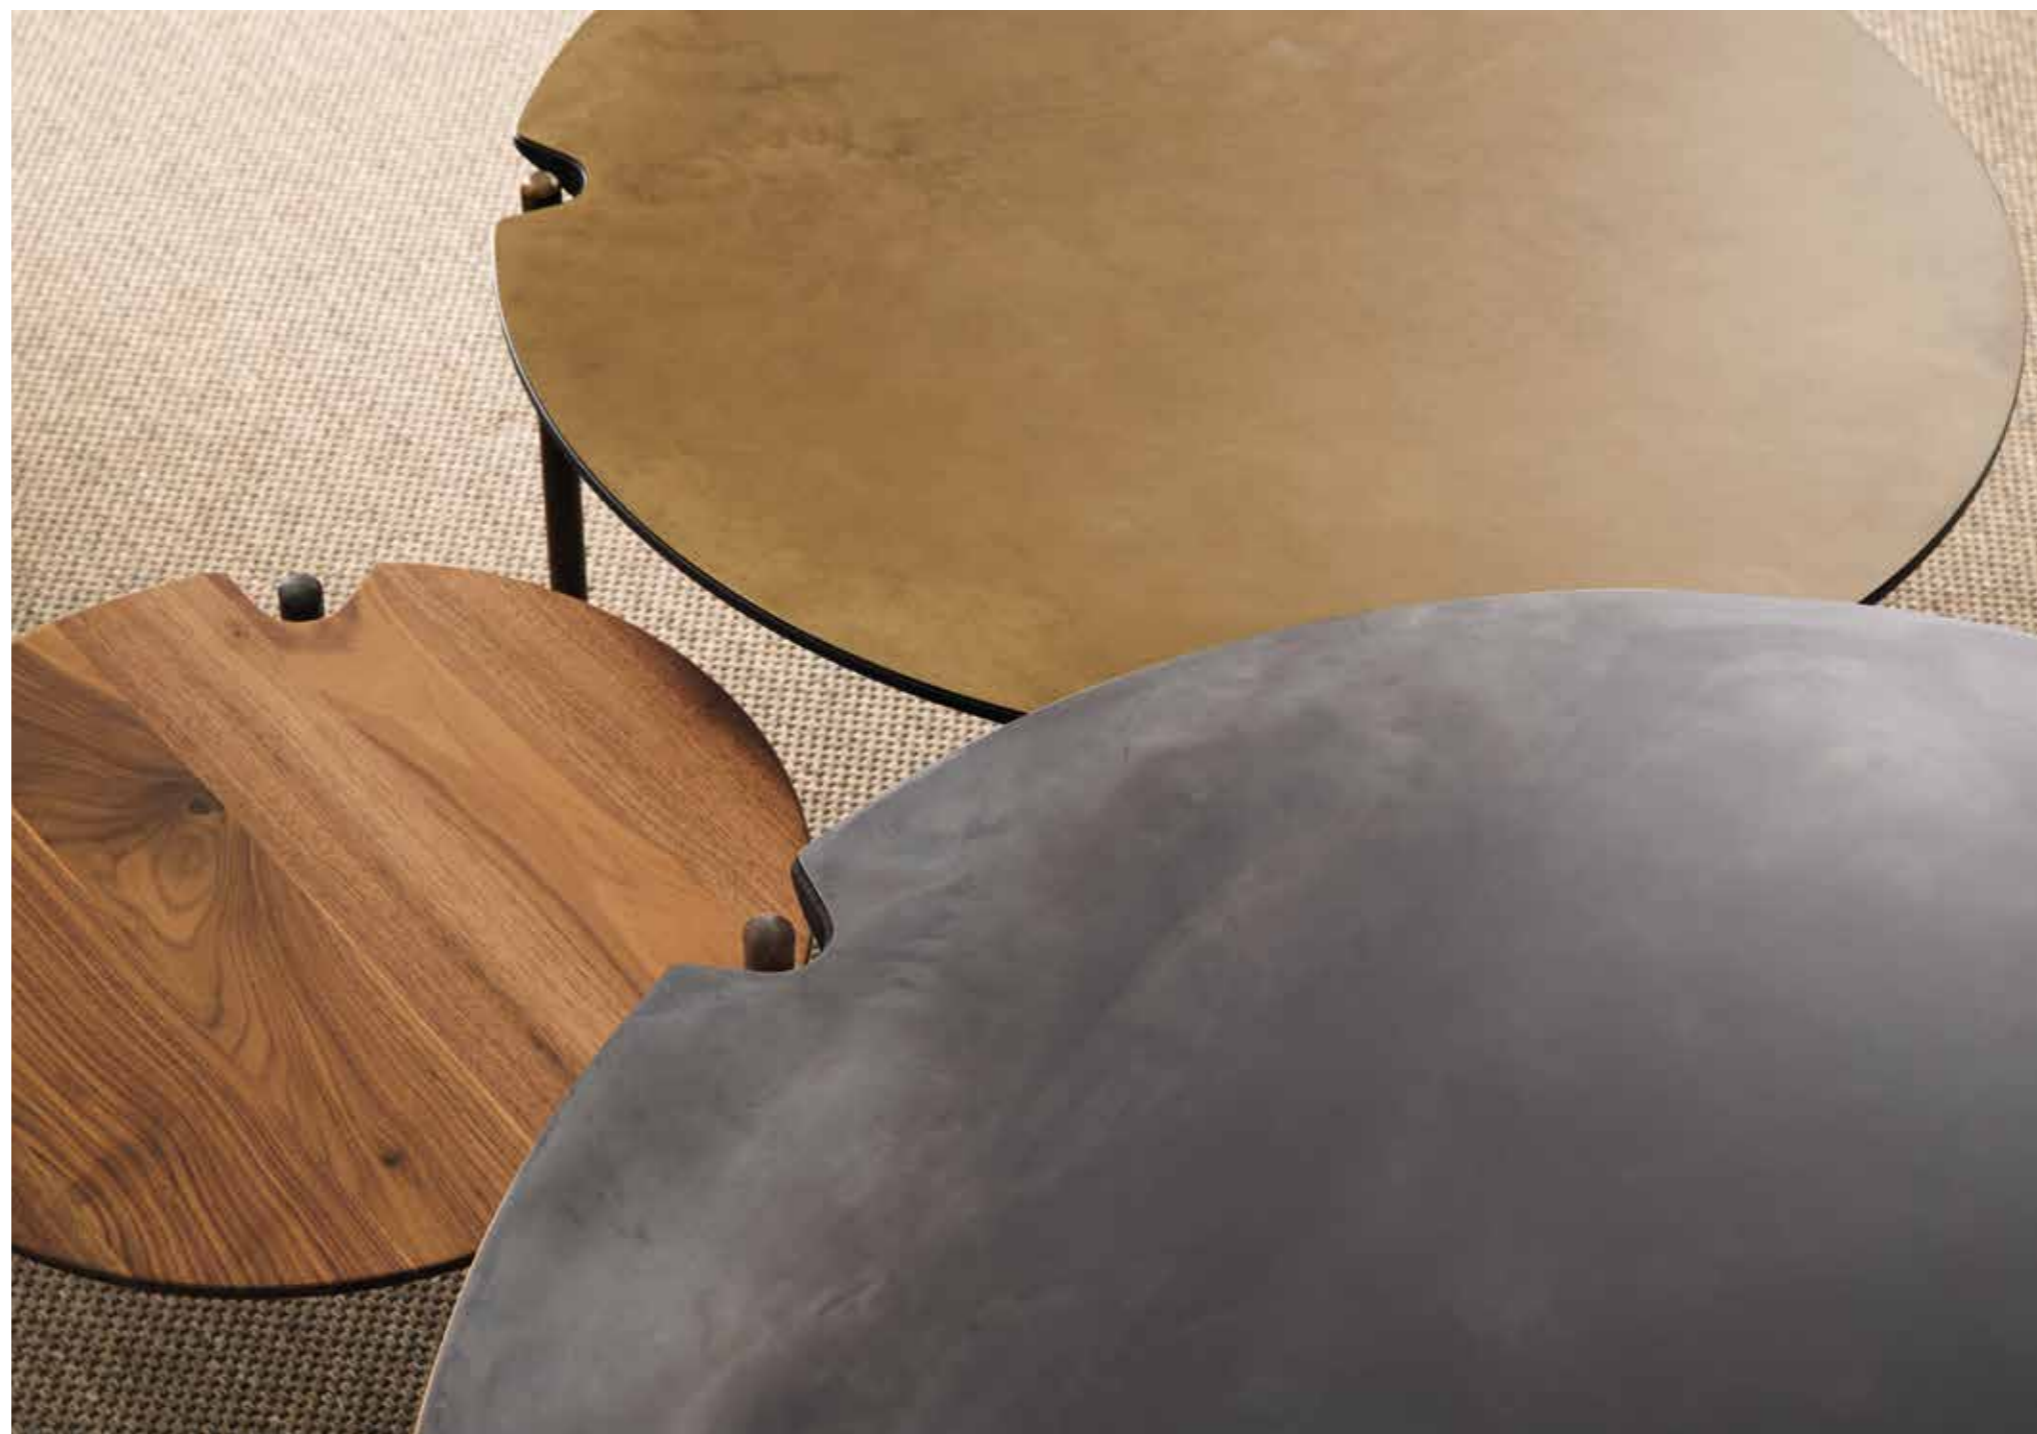

LB-TA856446 Ø 420 x H.300 Noce / Nero
LB-TA856447 Ø 740 x H.340 Bronzo / Bronzo
LB-TA856448 Ø 960 x H.380 Ferro Blu / Nero