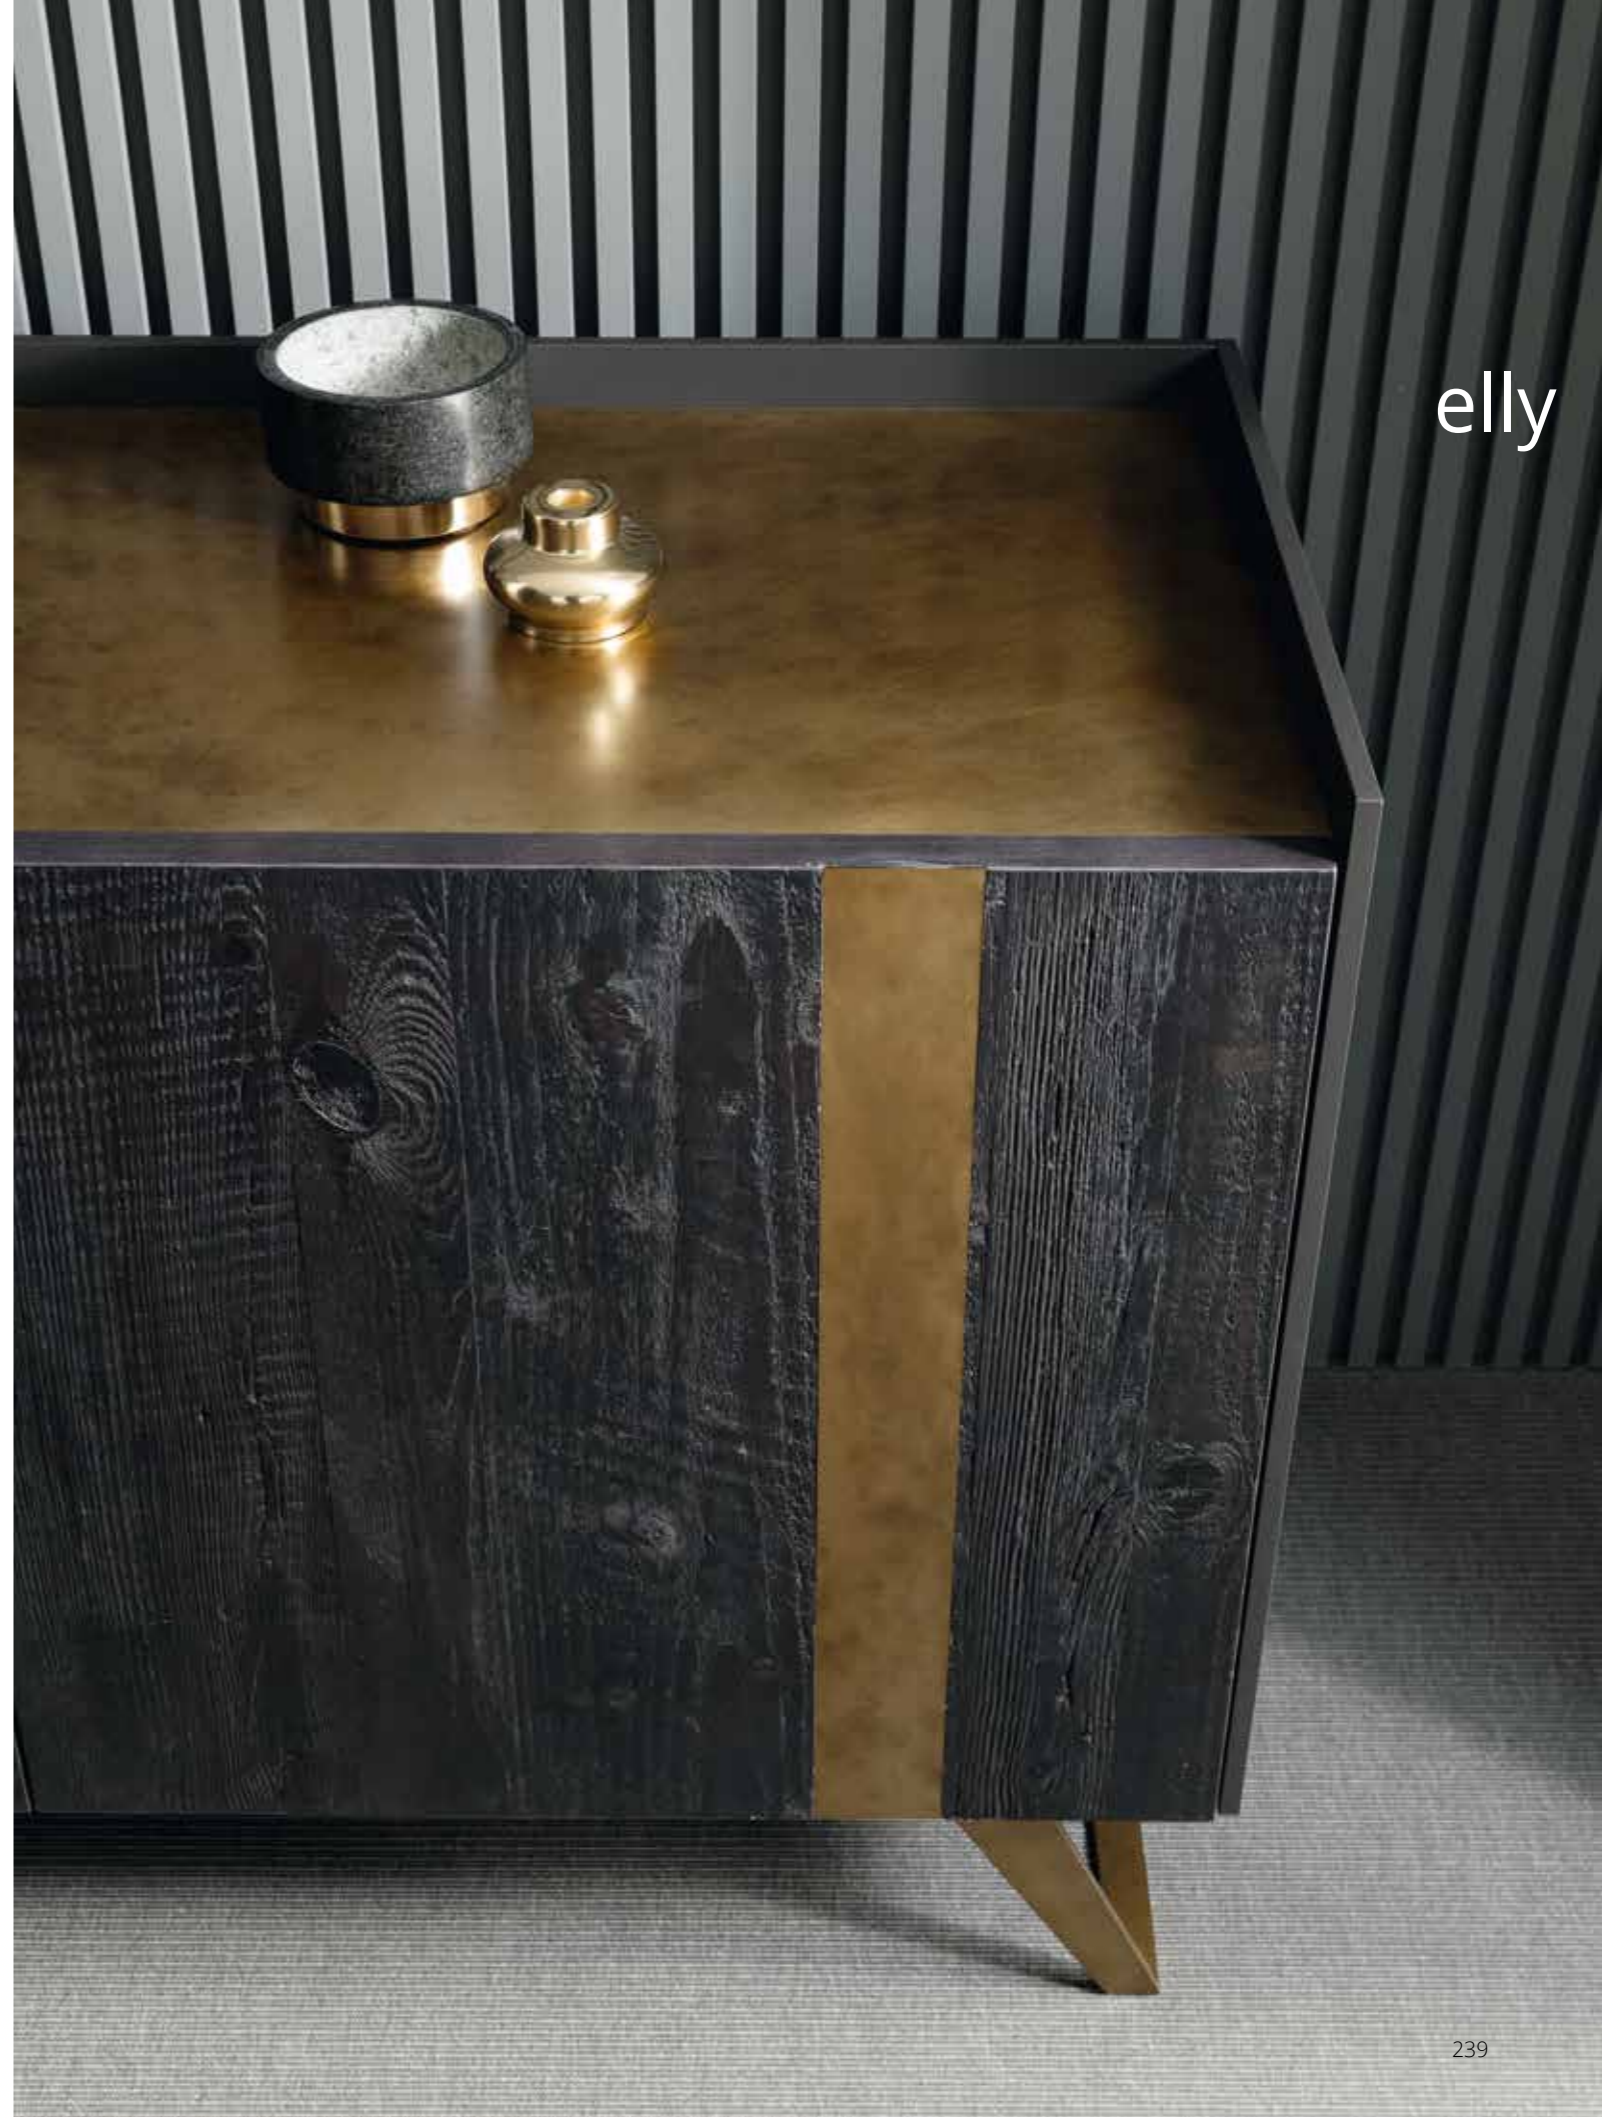

Finiture ante · Doors finishes

Scocca · Structure

Supporto · Support

Piano · Top

geko

LB-ZG7230 L.2200 x P.500 x H.770 Kuba

Madia Geko su zoccolo, con 3 ante e 2 cassetti. La scocca in legno unita a 45 gradi. Le maniglie sono ricavate nelle ante o nei frontali dei cassetti. • Geko sideboard with base, 3 doors and 2 drawers. Wooden structure has a 45 degree-edge. Handles are engraved on doors or on the front of drawers.