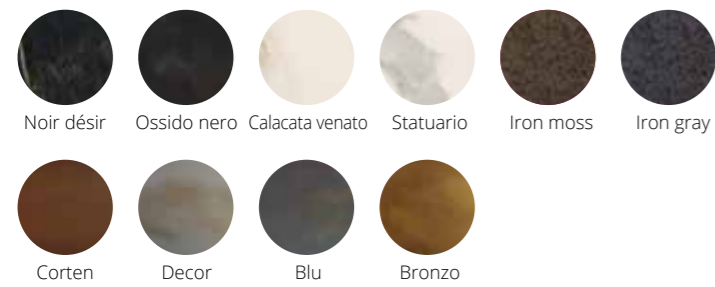

Finiture piani · Top finishes

Legno Wood										
	Alaska	Kuba	Cacao	Vintage	Carbone	Cotto	Grigio	Naturale	Naturale bio	Noce
Porro aperto Open pore										
	Bianco	Visone	Grafite	Spago	Argilla	Tufo	Cuoio			
MDF										
	Bianco	Grafite	Spago	Argilla	Tufo	Cuoio	Visone			
Ferro Iron										
	Corten	Decor	Blu	Bronzo	Bianco					

Finiture ante · Doors finishes

Socca · Structure

Supporto · Support

Piano · Top

clio2

elly

LB-ZG7235 L.1975 x P.500 x H.842 Vintage/materico grigio

Madia Elly 3 ante con telaio, con inserti e top in laminam Noir desir. La scocca può essere in materico, in laccato, in legno. Le ante possono essere lisce o con inserti in metallo o laminam. Il top può essere rivestito anche in ferro o laminam. • Three-door sideboard Elly with frame, inserts and top in Laminam Noir Desir. The structure can be laminated, lacquered or in wood. Doors can be smooth or with metal inserts or laminam. The top can be covered also with iron or laminam.