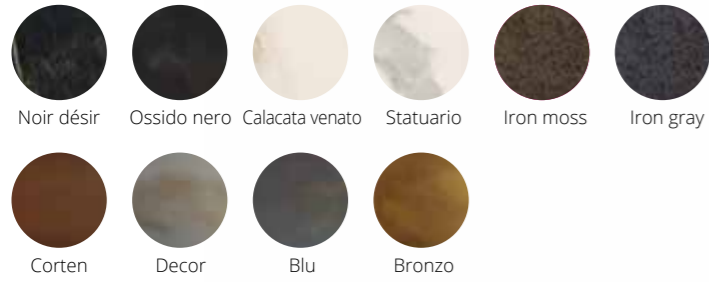

Inserti su piano · Inserts on top