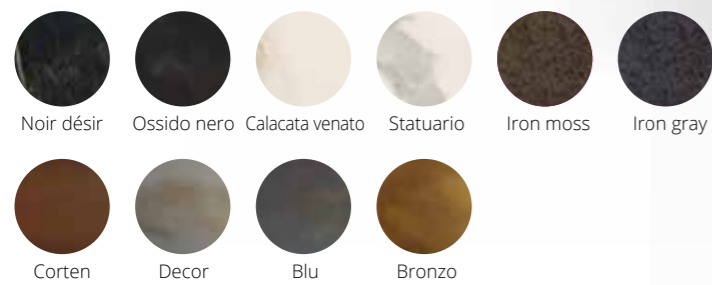

Inserti su piano - Inserts on top