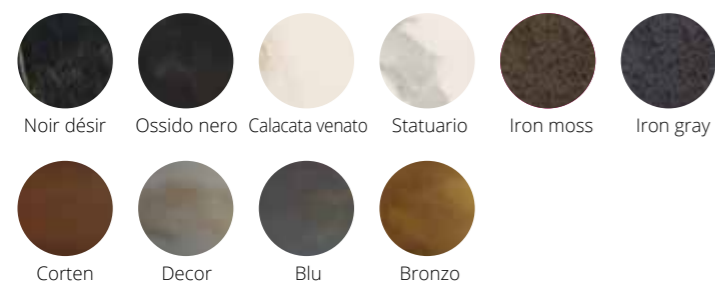

Inserti su piano · Inserts on top