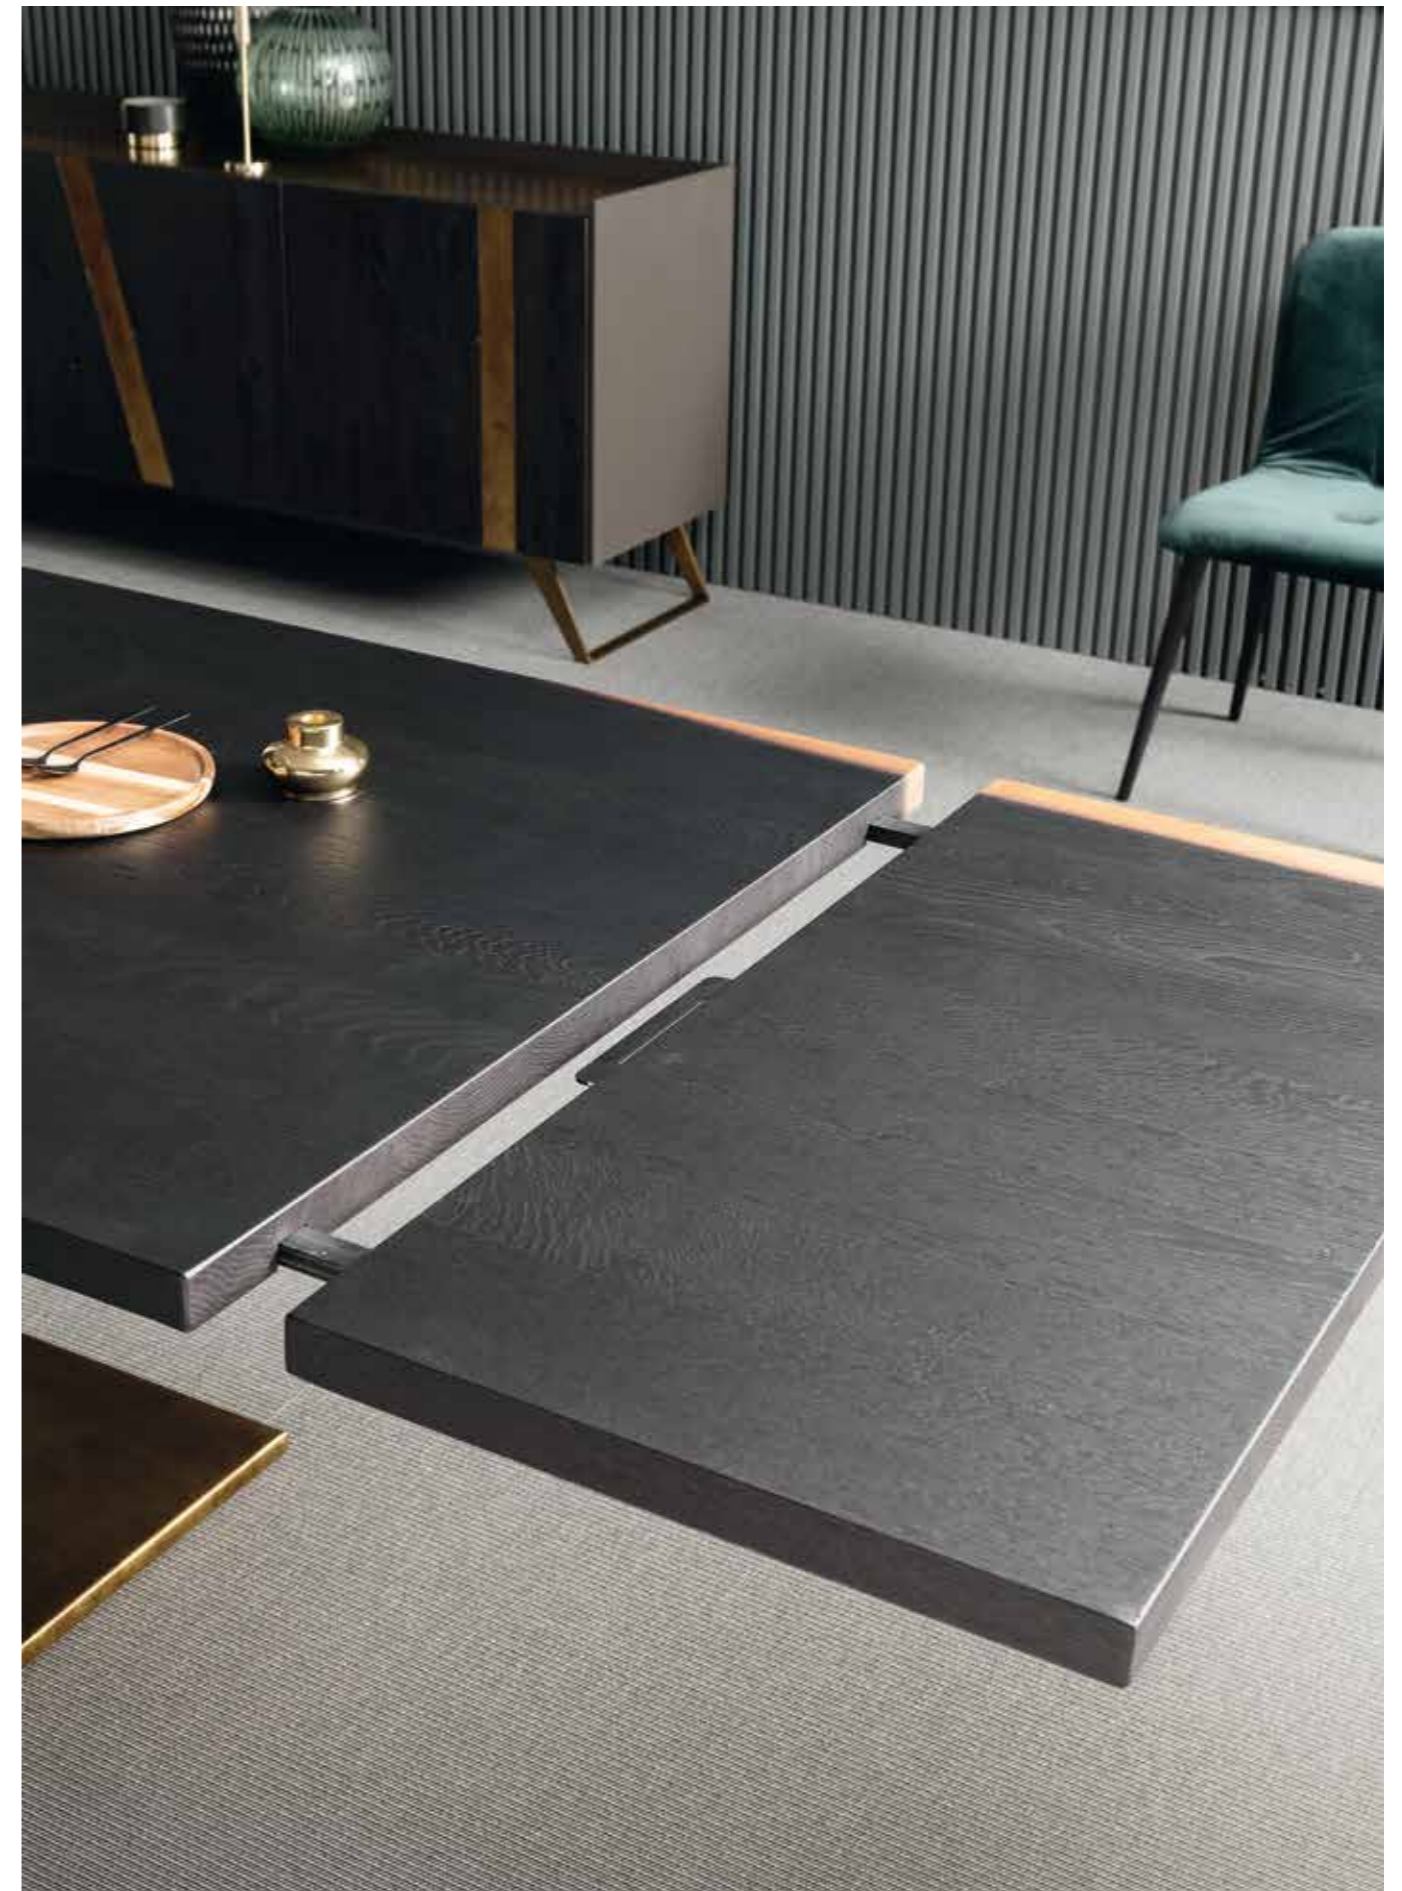

Lost

Il sistema Lost permette di trasformare un tavolo fisso in un allungabile. I supporti delle classiche allunghe a baionetta vengono affogati nel piano e con un sistema Push - Pull estratte all'occorrenza. Le allunghe che devono essere riposte a parte, sono fornite di una maniglia in metallo che ci aiuta nella movimentazione.

Lost system let a table transform in an extendable one. The supports of classic bayonet fittings are contained in the top and they are extracted with a push-pull system when needed. Extensions, which must be stored separately, are equipped with an iron handle that helps us to manage them.

Lost funziona con molti tavoli fissi.
Lost system applies to many no-extendable tables.