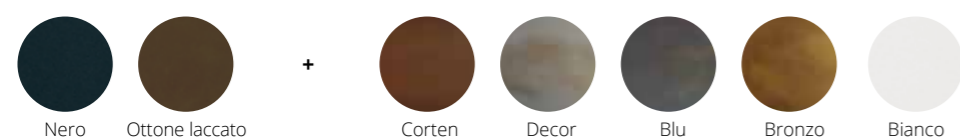

double

Finiture piani · Top finishes

Inserti su piano · Inserts on top

Finiture basamento · Base finishes

Fisso Fixed

L.1800 x P.1000 x H.765
L.2000 x P.1000 x H.765
L.2200 x P.1000 x H.765
L.2200 x P.1100 x H.765