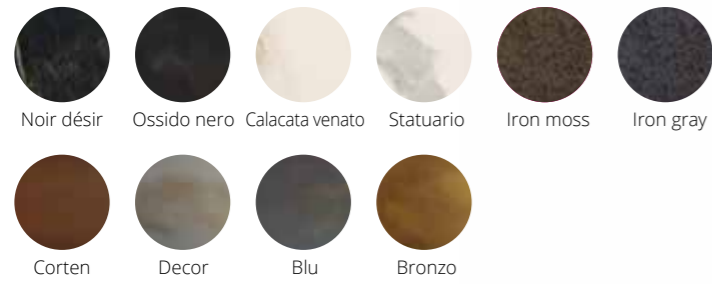

Inserti su piano · Inserts on top