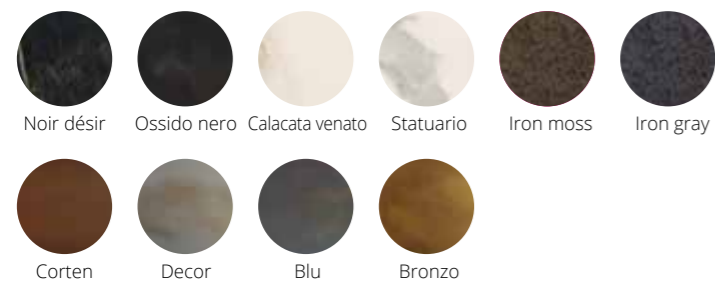

Inserti su piano · Inserts on top