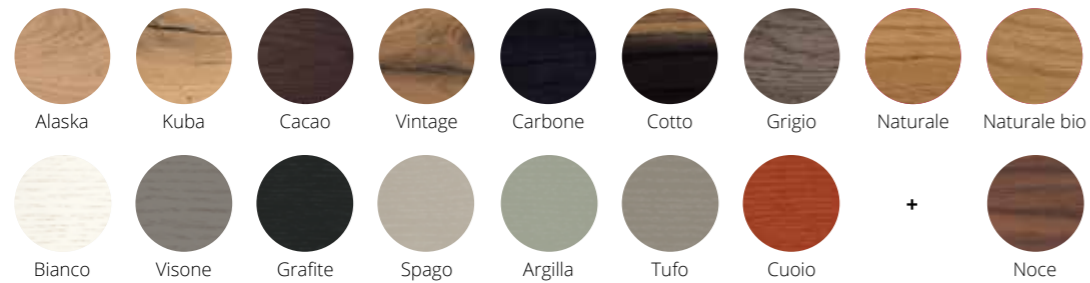

west

Finiture piani · Top finishes