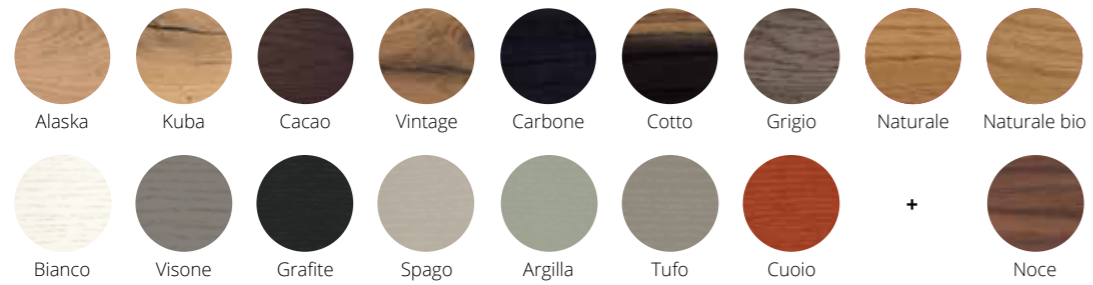

santiago

Finiture · Finishes

Allungabile con guide in metallo Extendable with metal slides

L.1600/2950 x P.900 x H.785
L.1800/3180 x P.1000 x H.785

Quadrato allungabile con guide in metallo Square extendable with metal slides

L.1350/2250 x P.1350 x H.785
L.1600/2700 x P.1600 x H.785