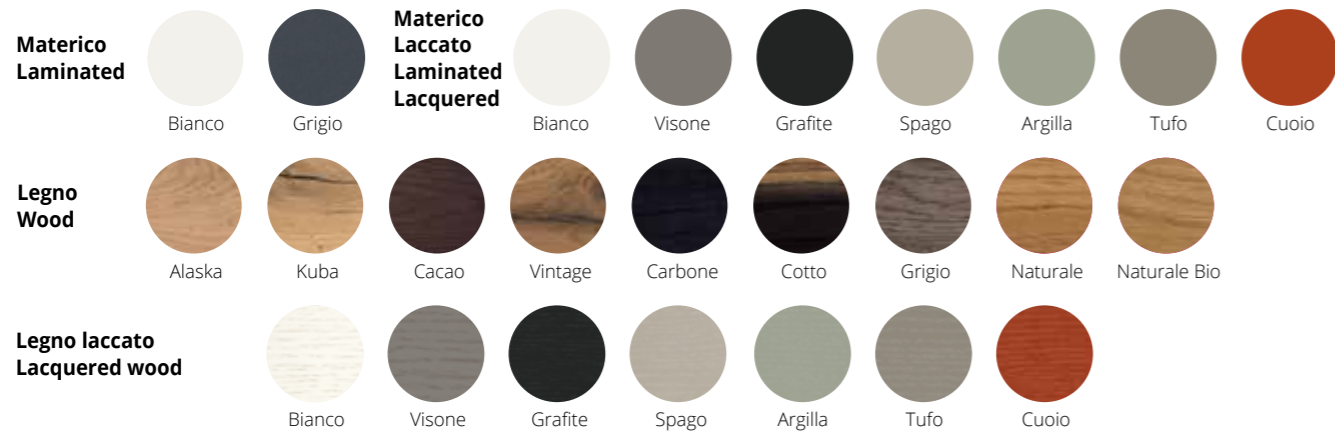

Scocca · Structure