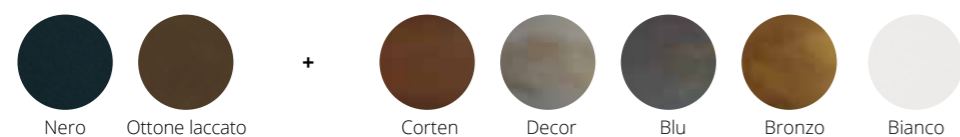

Finiture basamento · Base finishes

Allungabile con sistema Book Extendable with Book system

L.1250/1850 x P.1250 x H.765
L.1470/2070 x P.1470 x H.765