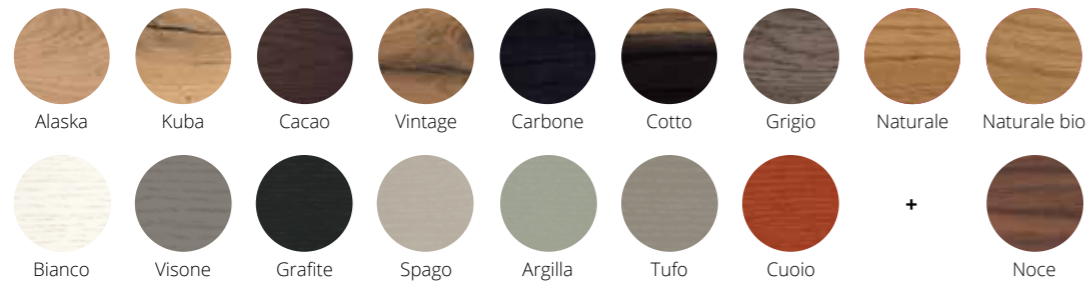

wien

Finiture piani · Top finishes