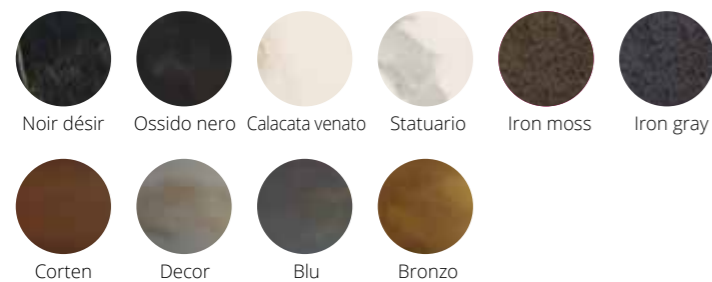

Inserti su piano · Inserts on top

Finiture basamento · Base finishes

Tavolo Siviglia Vetro Table Siviglia glass

L.1600 x P.900 x H.750
L.1800 x P.1000 x H.750
L.2000 x P.1000 x H.750
L.2200 x P.1000 x H.750
L.2200 x P.1100 x H.750

Tavolo Siviglia Ferro Table Siviglia iron

L.1600 x P.900 x H.750
L.1800 x P.1000 x H.750
L.2000 x P.1000 x H.750
L.2200 x P.1000 x H.750
L.2200 x P.1100 x H.750
L.2500 x P.1000 x H.750
L.2500 x P.1100 x H.750
L.3000 x P.1000 x H.750
L.3000 x P.1100 x H.750