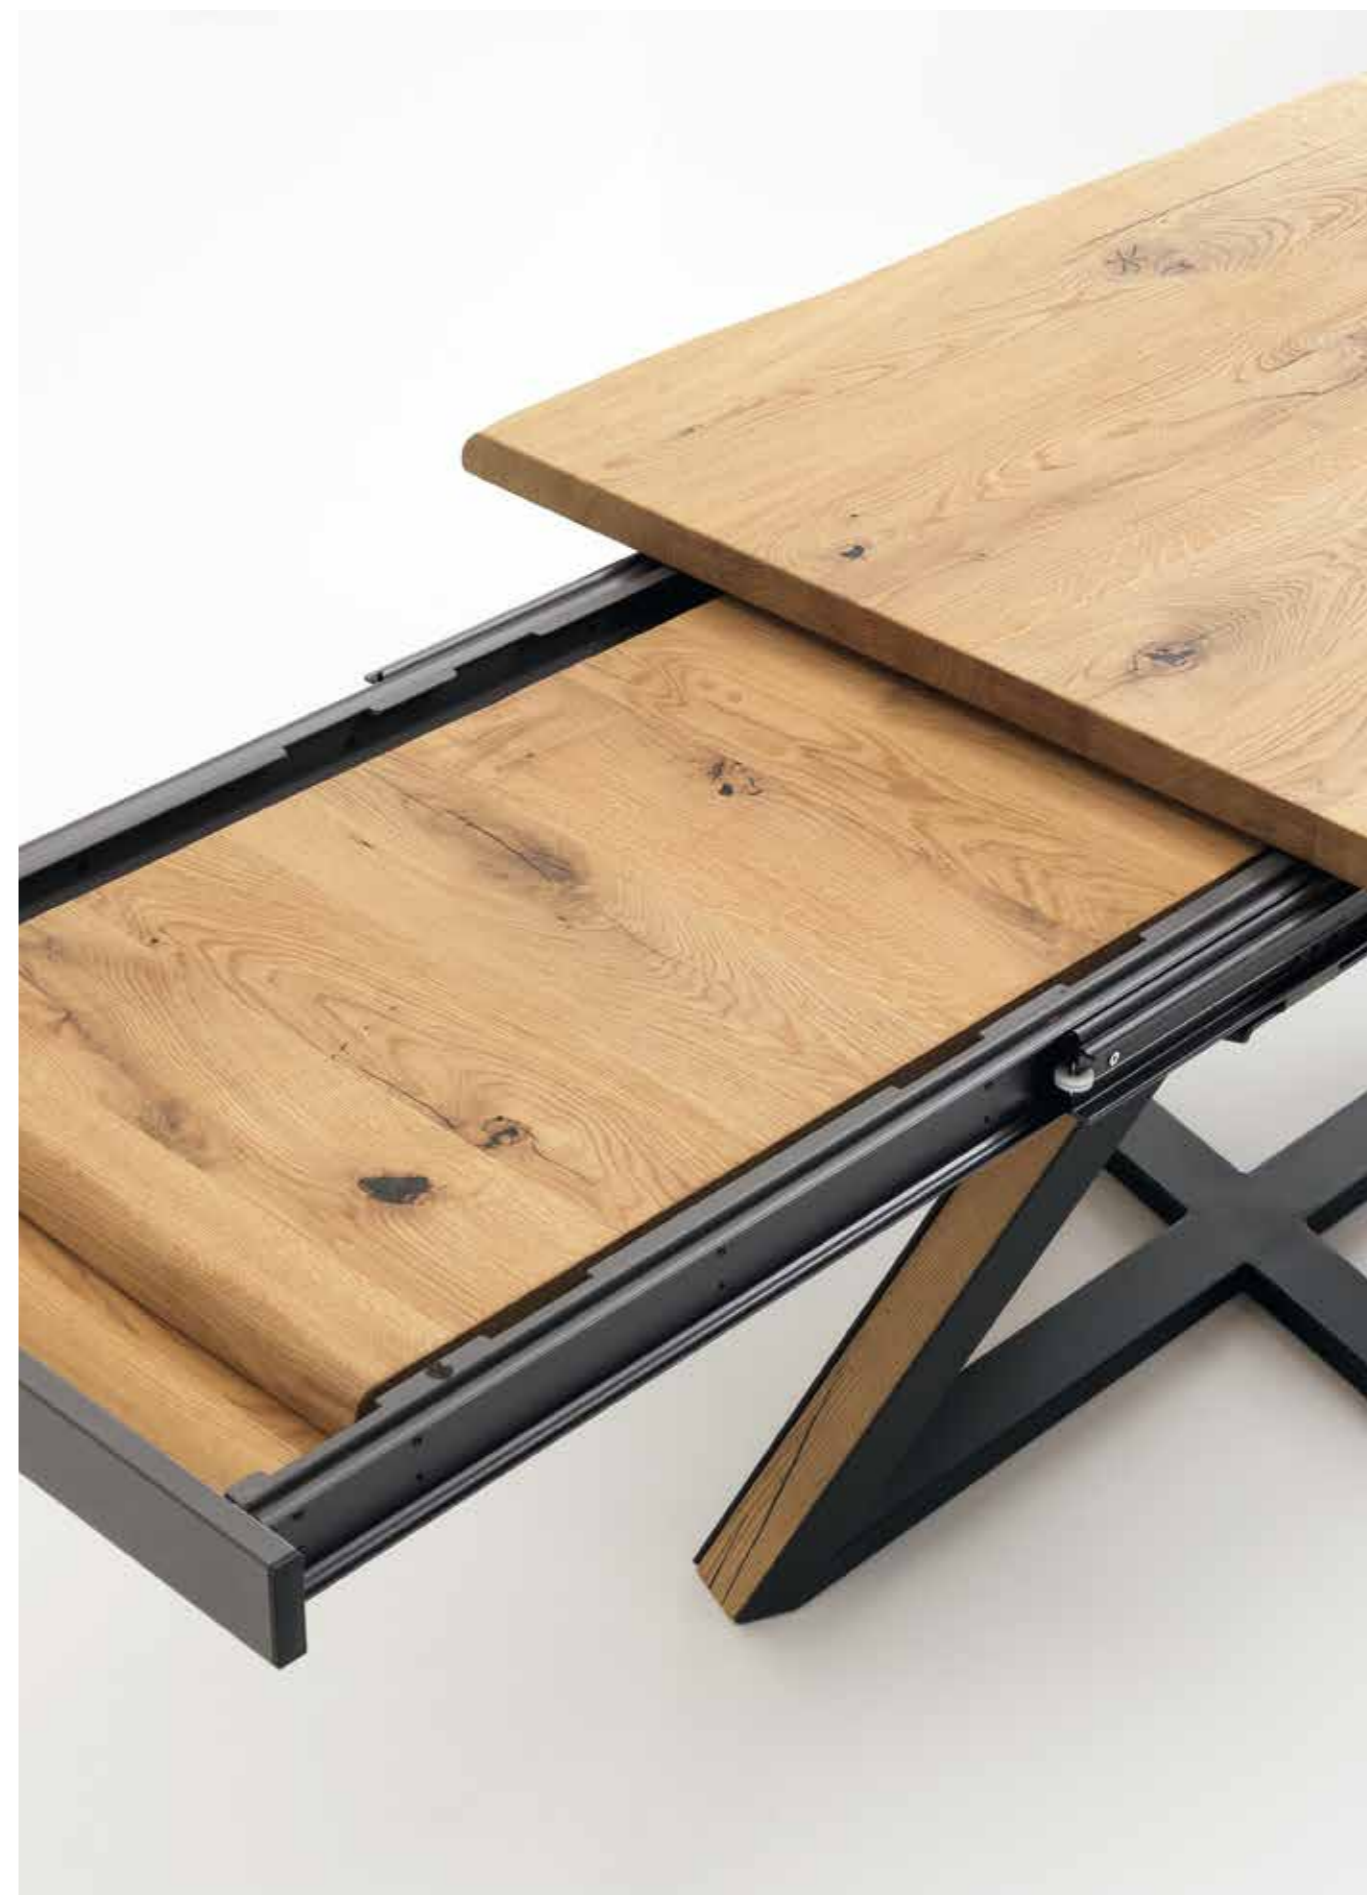

Run

Il sistema di allungamento Run permette l'estensione del tavolo in 2 step da 500 mm. Questo sistema ci permette di utilizzare lo spessore 40 mm per le allunghe e il piano. Le allunghe che sono riposte nel contenitore possono essere montate 1 alla volta. Il sistema sincronizzato rimane fluido e leggero nel suo movimento.

The extension system Run let the table extend in 2 steps of 500 mm. This system allows us to use also thickness 40 mm for extensions and top. Extensions placed in the container can be extracted one at a time. The synchronized system remains flowing and light in its movement.

Tavoli allungabili con sistema Run
Extendable tables with Run system

- . Athena pag. 42
- . Double pag. 108
- . Metal pag. 28
- . Wien pag. 48