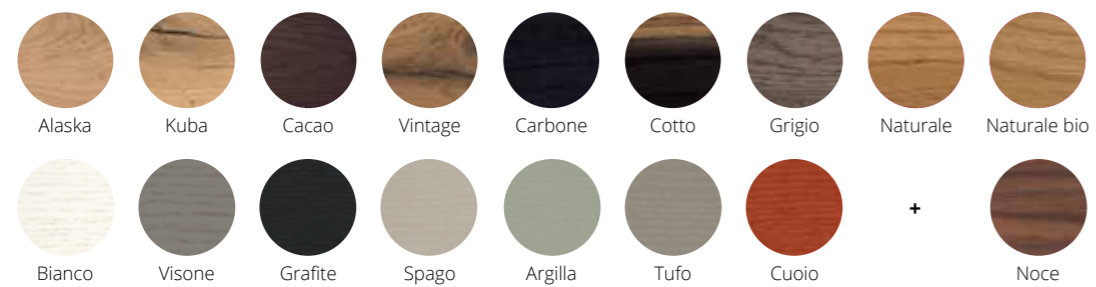

orby

Finiture piani · Top finishes