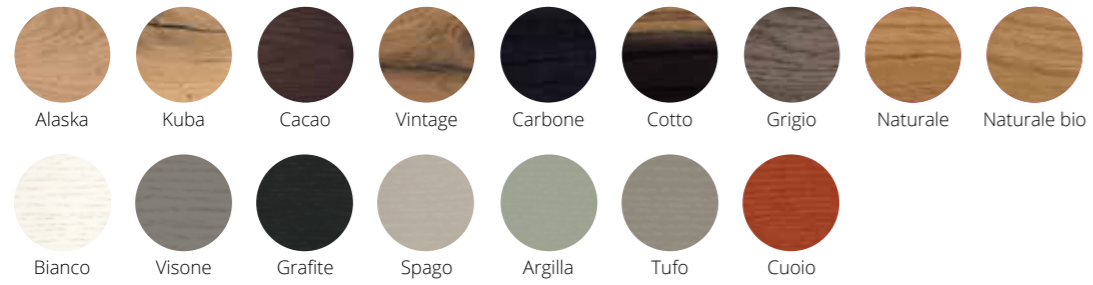

geko

Finiture · Finishes

Finiture basamento Base finishes