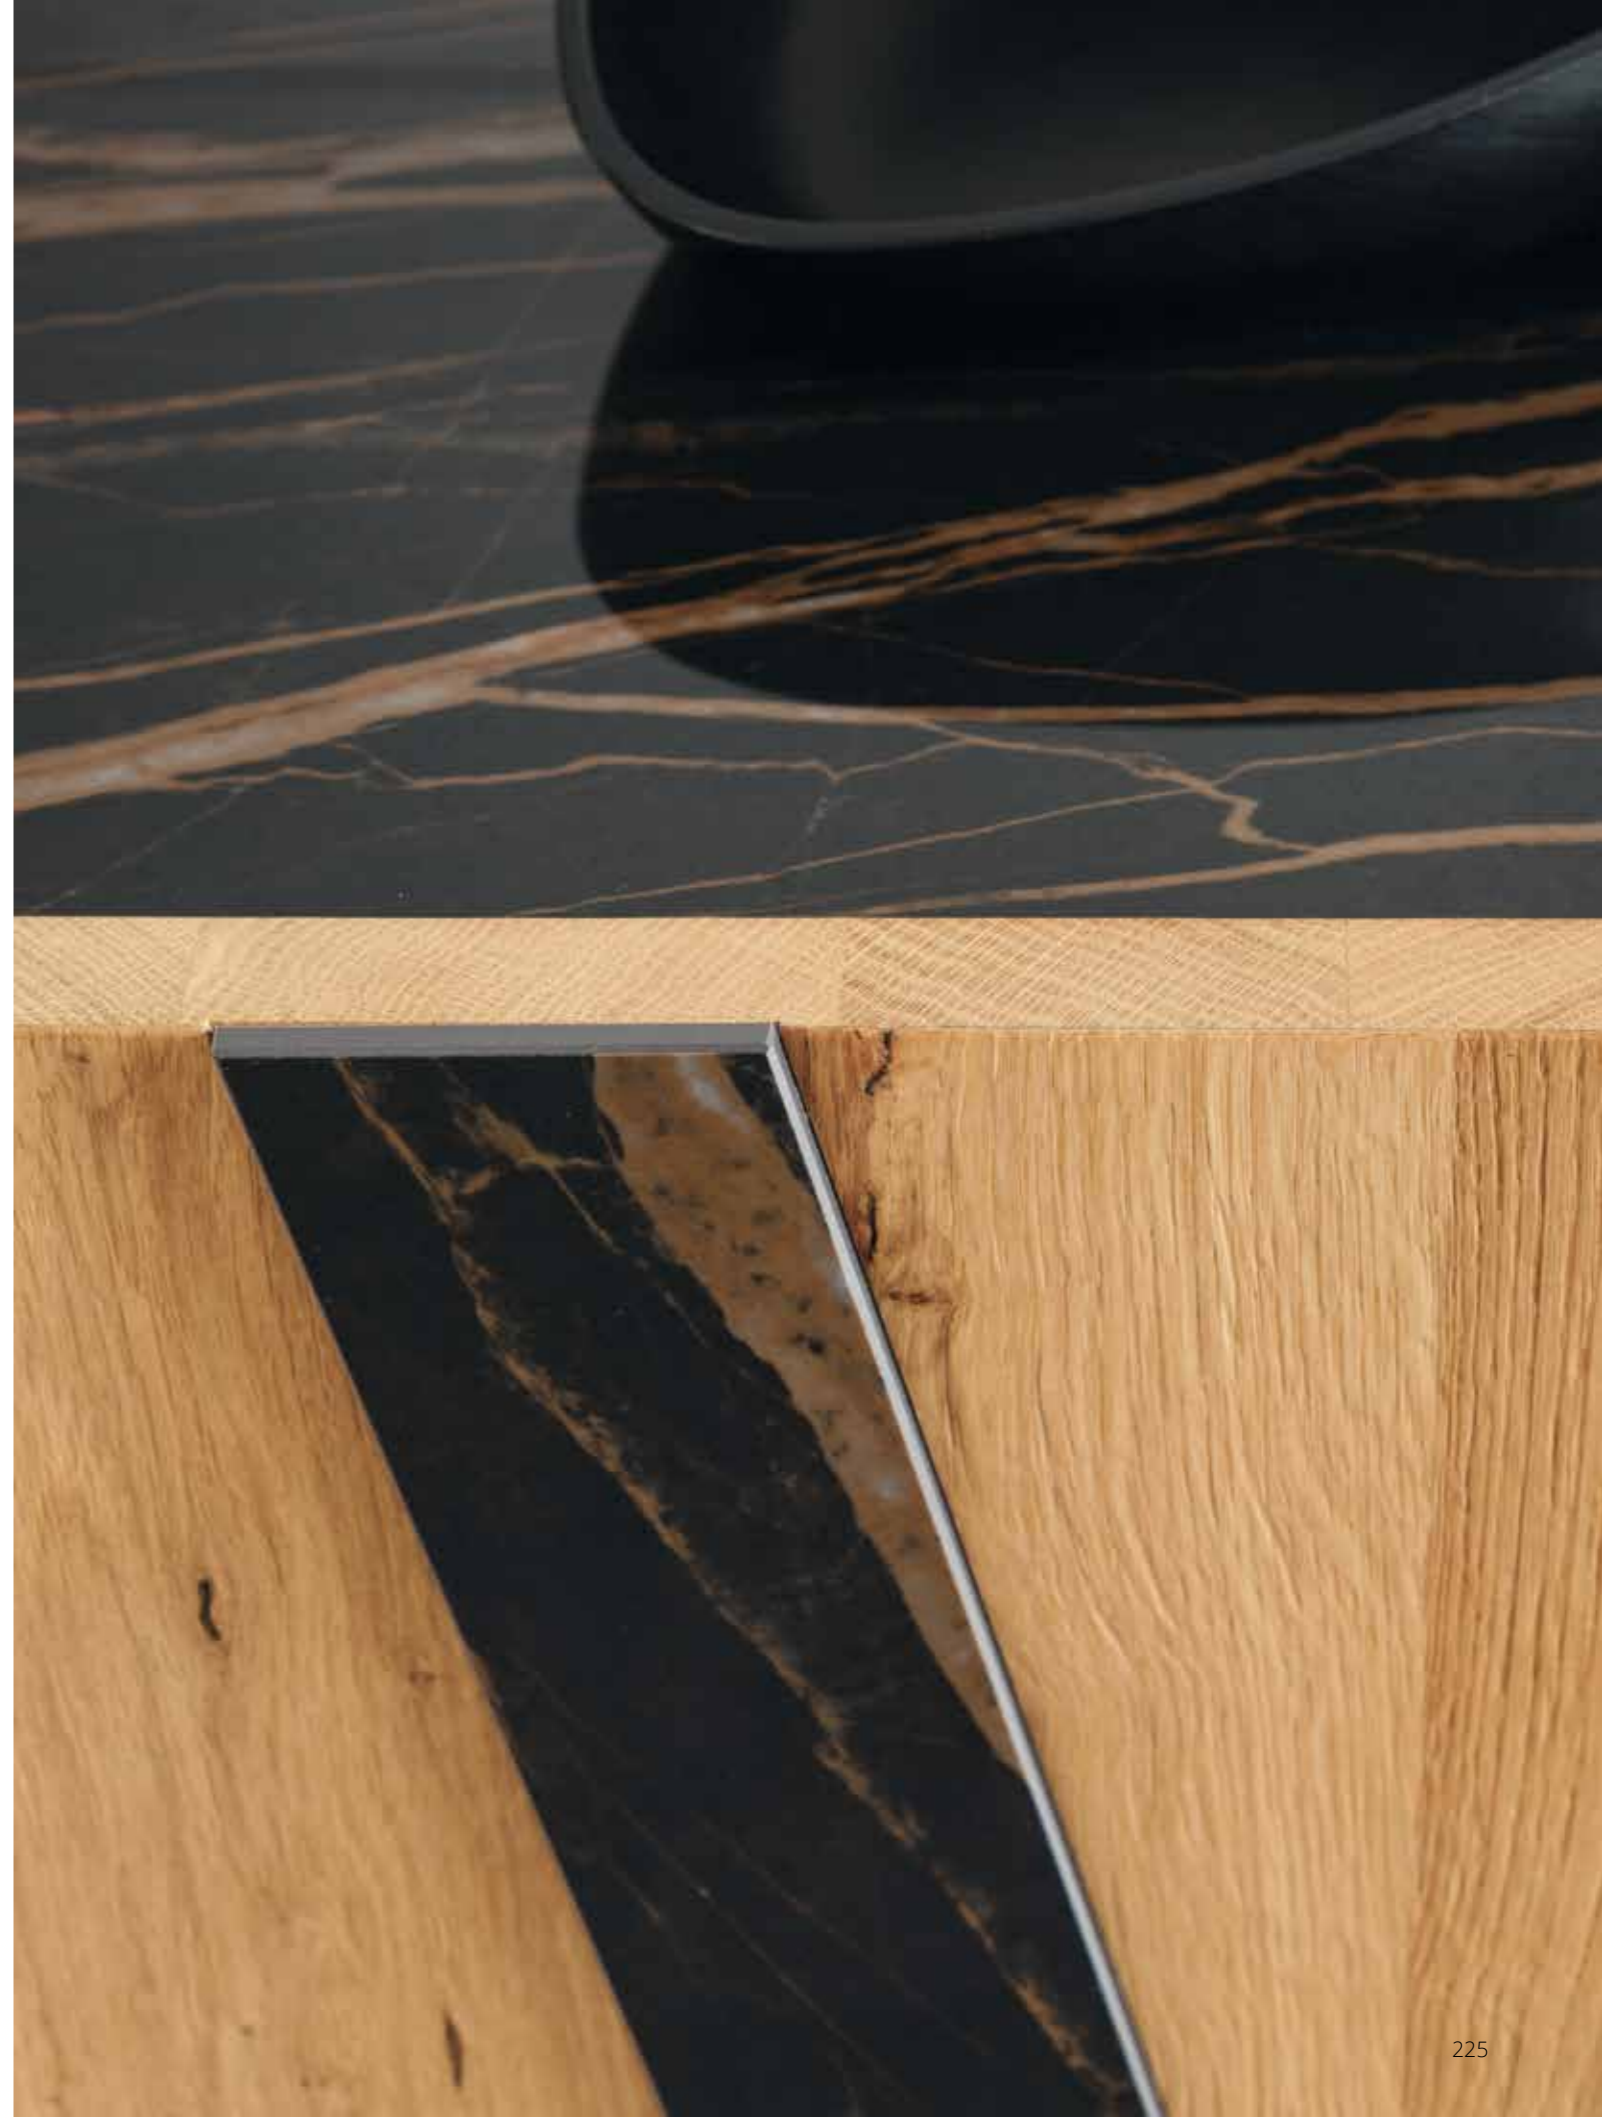

elly

LB-ZG7255 L.2400 x P.500 x H.552 Kuba/Kuba

Porta TV Elly con telaio, con inserti e top in laminam Noir Desir. La scocca può essere in materico, in laccato, in legno. Le ante possono essere lisce o con inserti in metallo o laminam. Il top può essere rivestito anche in ferro o laminam. • TV unit Elly with frame, inserts and top in Laminam Noir Desir. The structure can be laminated, lacquered or in wood. Doors can be smooth or with metal inserts or laminam. The top can be covered also with iron or laminam.