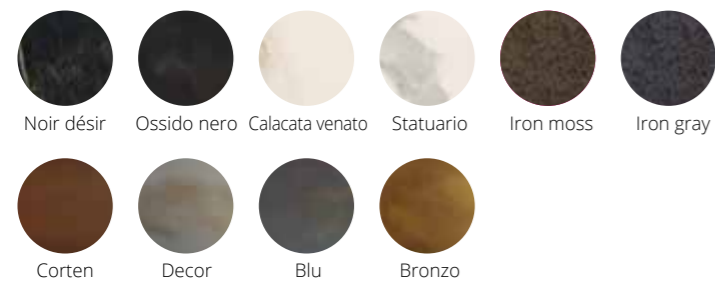

Inserti su piano • Inserts on top

Finiture basamento (disponibile anche con inserti in legno) Base finishes (available also with wooden inserts)

Fisso • Fixed

L.1400 x P.900 x H.760	L.2200 x P.1100 x H.760
L.1600 x P.900 x H.760	L.2500 x P.1000 x H.760
L.1800 x P.1000 x H.760	L.2500 x P.1100 x H.760
L.2000 x P.1000 x H.760	L.3000 x P.1000 x H.760
L.2200 x P.1000 x H.760	L.3000 x P.1100 x H.760