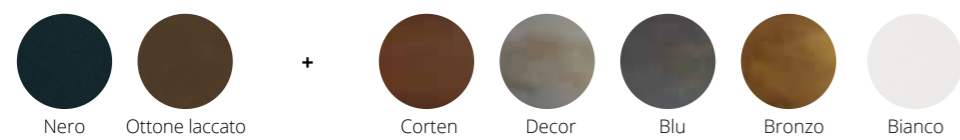

Metal ottone
con inserto bronzo su piano

Metal con inserto legno su basamento · Wooden insert on base

Metal con sistema Run

athena

LB-TA872413 L.2000/3000 x P.1000 x H.780 Cotto/Bronzo

Tavolo Athena allungabile con sistema Slim e basamento in metallo Bronzo. Top sp. 40 mm spazzolato disponibile in varie finiture. Il sistema di apertura Slim permette l'estensione del tavolo di 1000 mm con 2 allunghe in metallo che possono essere della stessa finitura del basamento. Sedia Zoe in velluto verde e gambe vintage: L.500 x P.620 x H.920 • Extendable table Athena with Slim system and Bronze metal base. Brushed top thick. 40 mm available in different finishes. The extension system Slim let the table extend of 1000 mm with 2 metal extensions which can have the same finish of the base. Chair Zoe in green velvet and Vintage legs: L.500 x D.620 x H.920

athena

Finiture piani · Top finishes

Inserti su piano · Inserts on top

Finiture basamento e allunghe in metallo Base finishes and metal extension finishes

Fisso Fixed

L.1600 x P.900 x H.765
L.1800 x P.1000 x H.765
L.2000 x P.1000 x H.765
L.2200 x P.1000 x H.765
L.2200 x P.1100 x H.765
L.2500 x P.1100 x H.765
L.2500 x P.1100 x H.765
L.3000 x P.1000 x H.765
L.3000 x P.1100 x H.765