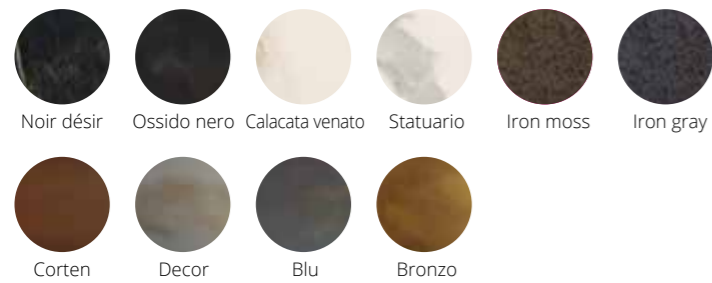

Inserti su piano · Inserts on top