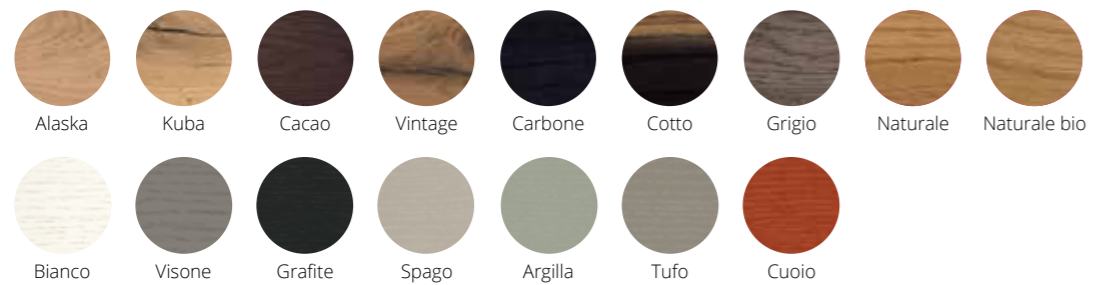

Finiture piani · Top finishes

Legno Wood										
	Alaska	Kuba	Cacao	Vintage	Carbone	Cotto	Grigio	Naturale	Naturale bio	Noce
Porro aperto Open pore										
	Bianco	Visone	Grafite	Spago	Argilla	Tufo	Cuoio			
MDF										
	Bianco	Grafite	Spago	Argilla	Tufo	Cuoio	Visone			
Ferro Iron										
	Corten	Decor	Blu	Bronzo	Bianco					

geko

Finiture · Finishes

Finiture basamento Base finishes

libreria

L.2500 x P.350 x H.1980 Cotto/carbone

Libreria componibile Eco con mensole con bordo irregolare. •
Modular bookshelf Eco with shelves with irregular edge.

libreria

Finiture piani · Top finishes

Finiture staffa Bracket finishes

LB-ZG7140 L.1150 x P.500 x H.1535 Alaska
LB-ZG7132F L.1975 x P.500 x H.610 Alaska/Nero

nook

LB-ZG7122F L.1975 x P.500 x H.795 Alaska/Nero
LB-ZG7121F L.1975 x P.500 x H.795 Alaska/Nero