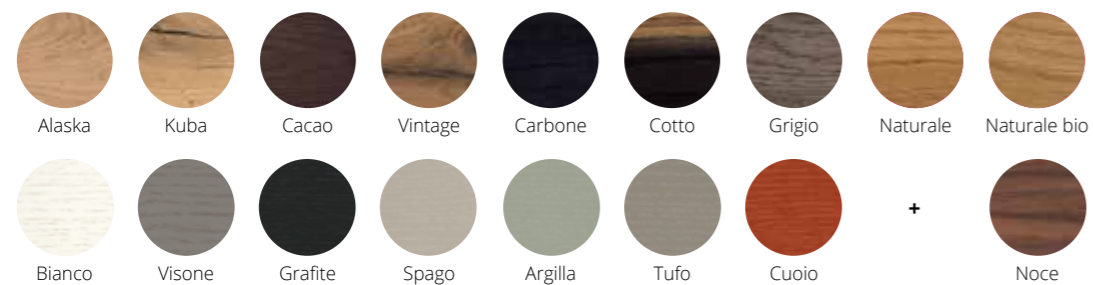

london

Finiture piani · Top finishes