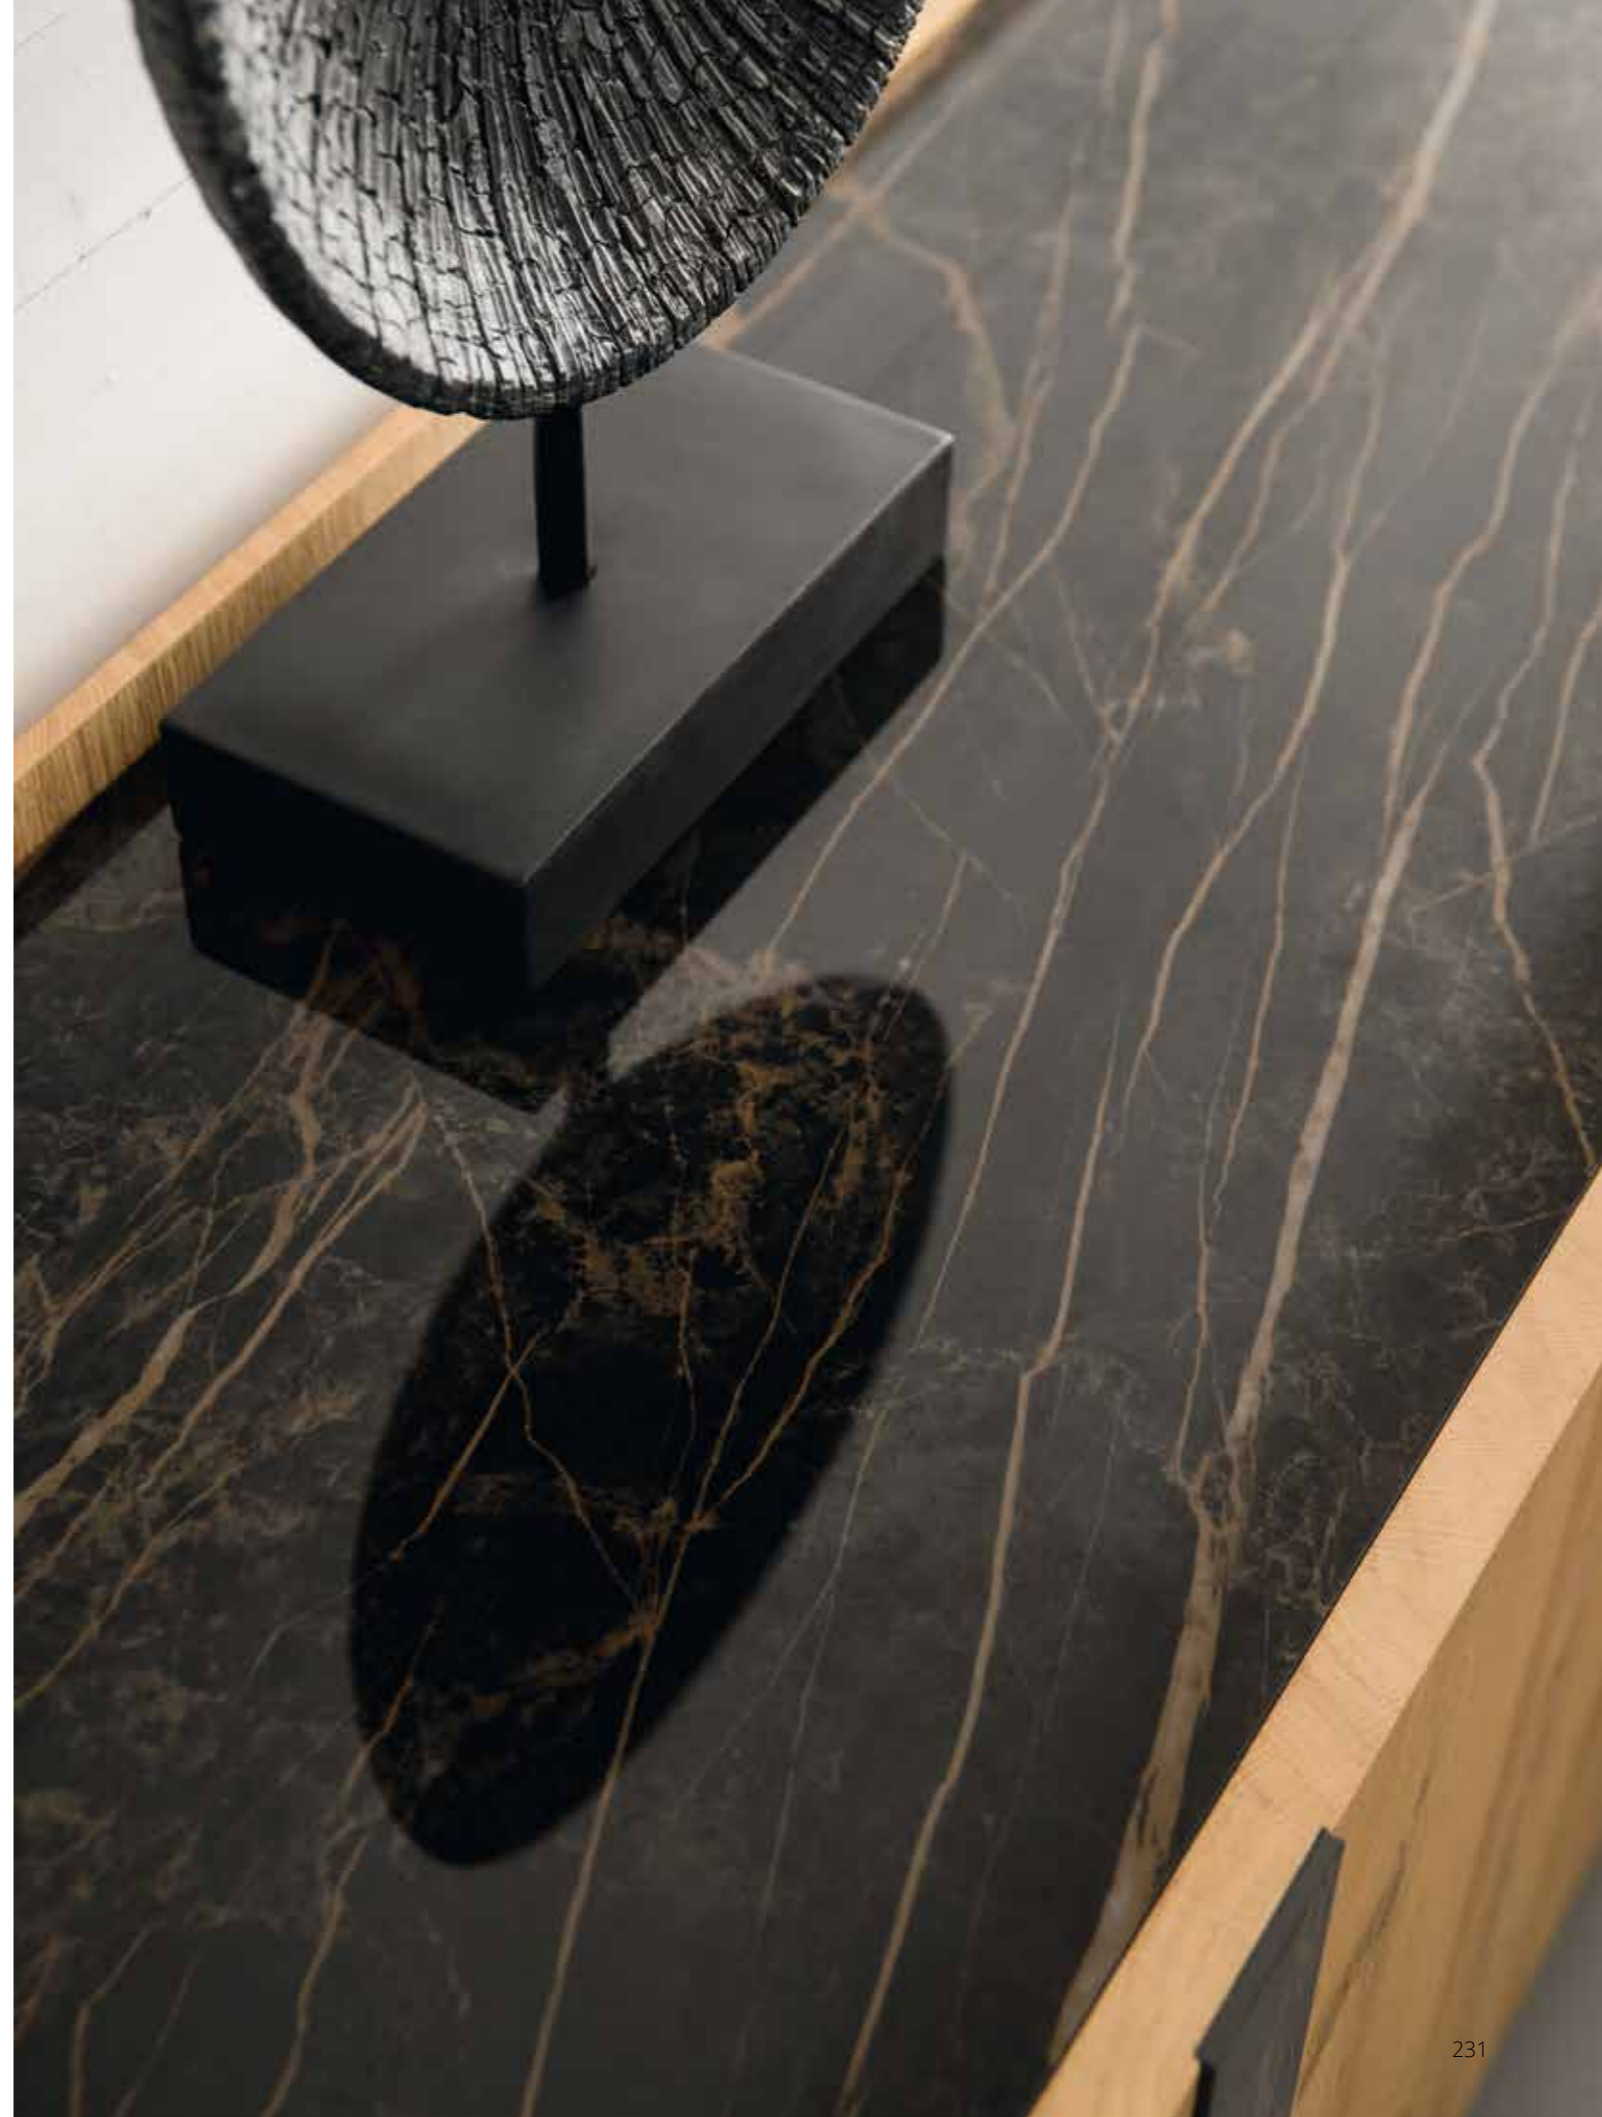

elly

LB-ZG7244 L.2400 x P.500 x H.842 Kuba/Kuba

Porta TV Elly a terra, con inserti e top in laminam Noir Desir. La scocca può essere in materico, in laccato, in legno. Le ante possono essere lisce o con inserti in metallo o laminam. Il top può essere rivestito anche in ferro o laminam. • TV unit Elly with base, inserts and top in Laminam Noir Desir. The structure can be laminated, lacquered or in wood. Doors can be smooth or with metal inserts or laminam. The top can be covered also with iron or laminam.