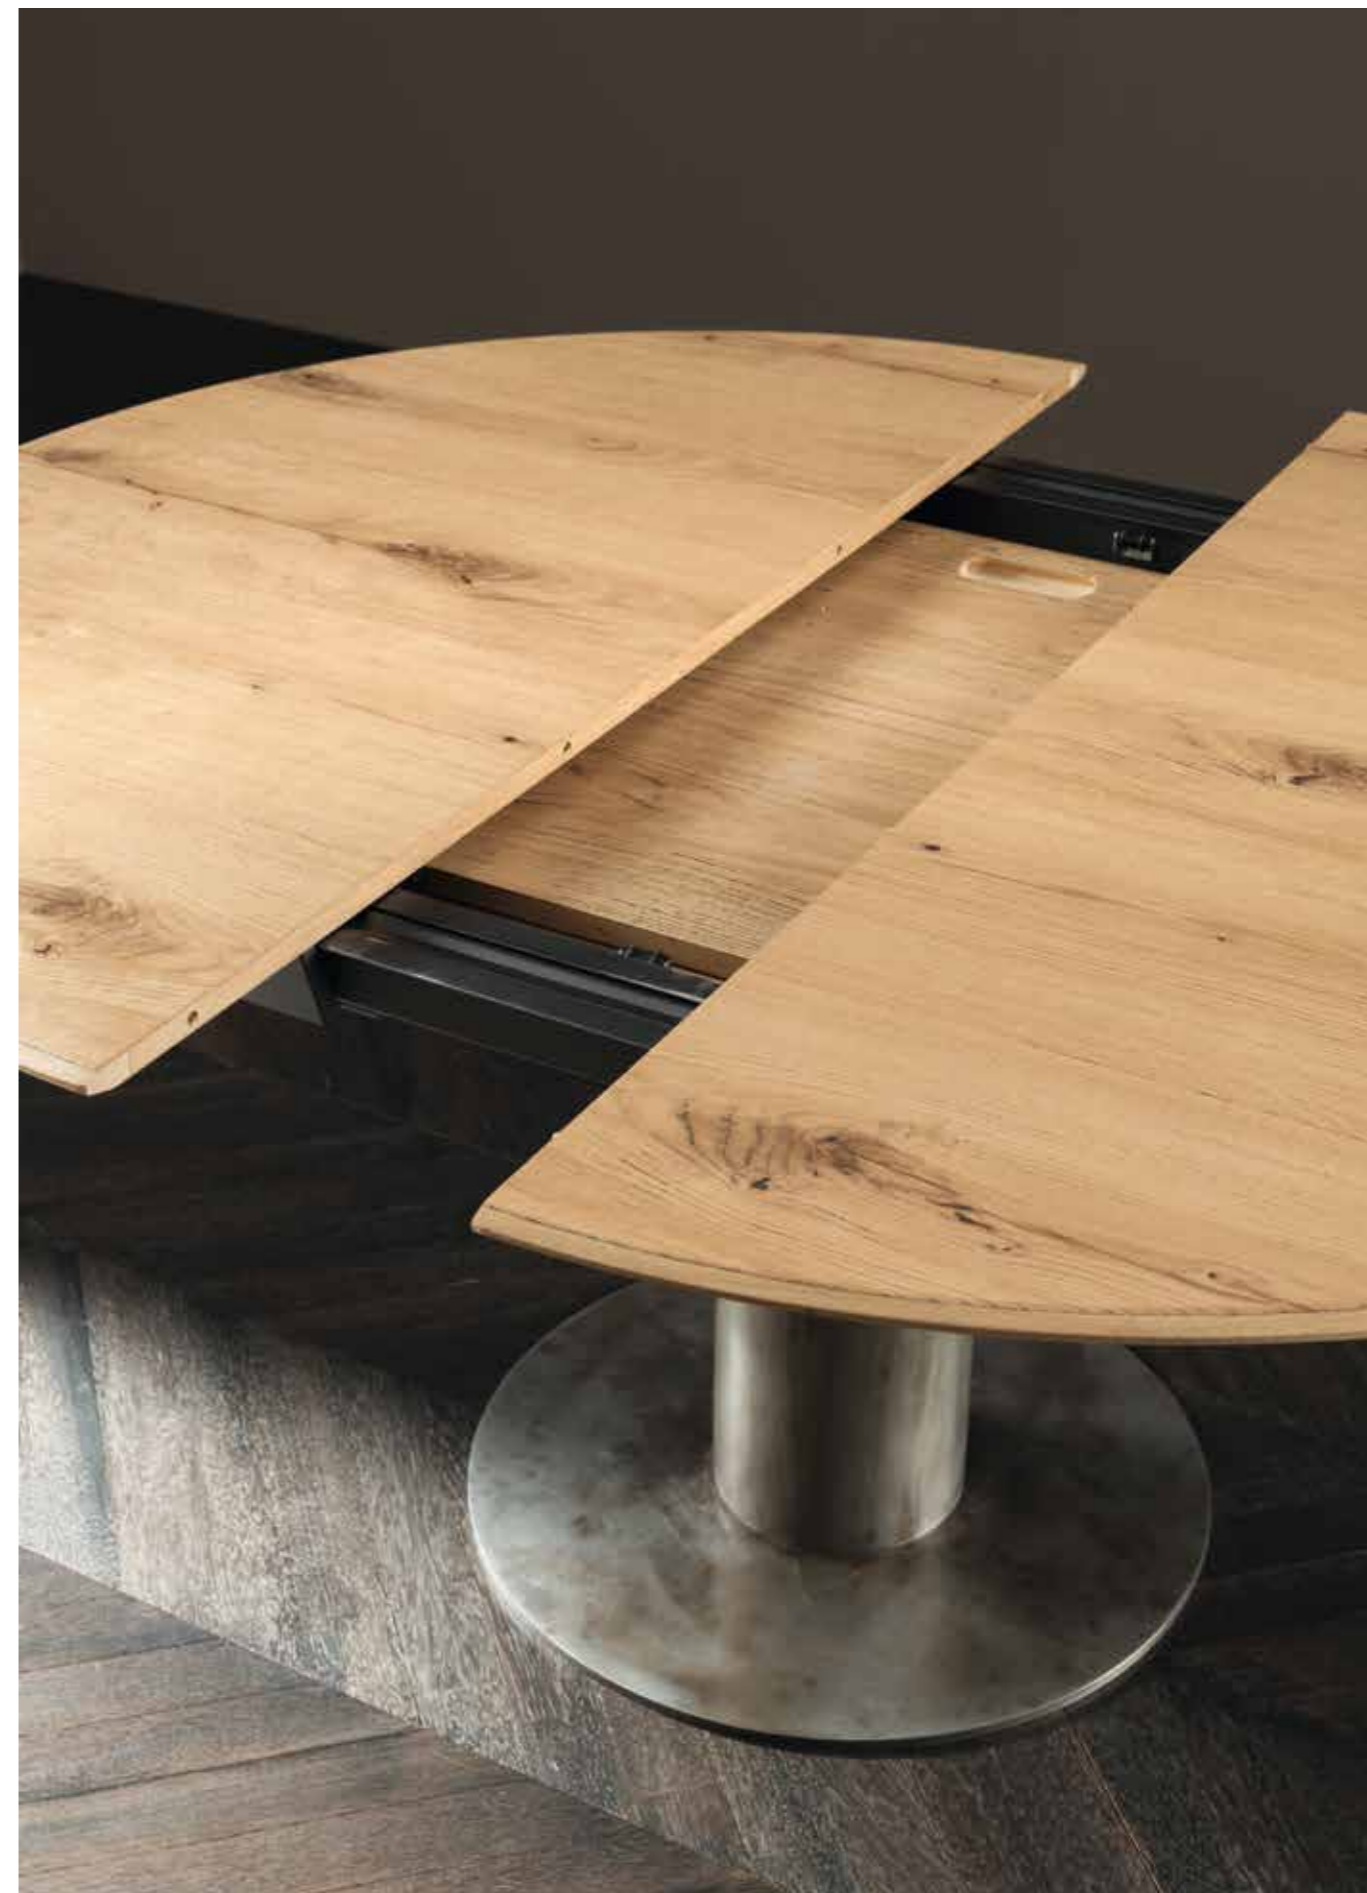

Book

Il sistema di allungamento Book permette l'apertura a libro dell'allunga centrale di 600 mm. La sincronizzazione del meccanismo permette in modo facile e veloce l'estrazione dell'allunga a libretto. Il movimento si adatta sia ai tavoli rotondi che a quelli quadrati.

The extension system Book consists in a butterfly opening of the central extension of 600 mm. The synchronisation of mechanism let the extraction of butterfly extension in an easy and fast way. This movement applies to both round and square tables.

Tavoli allungabili con sistema Book
Extendable tables with Book system

. Orby pag. 160

. West pag. 58