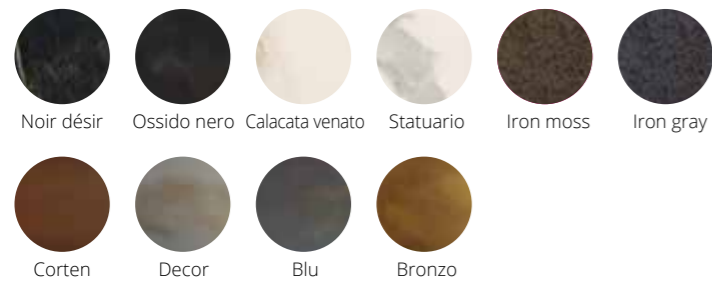

Inserti su piano · Inserts on top