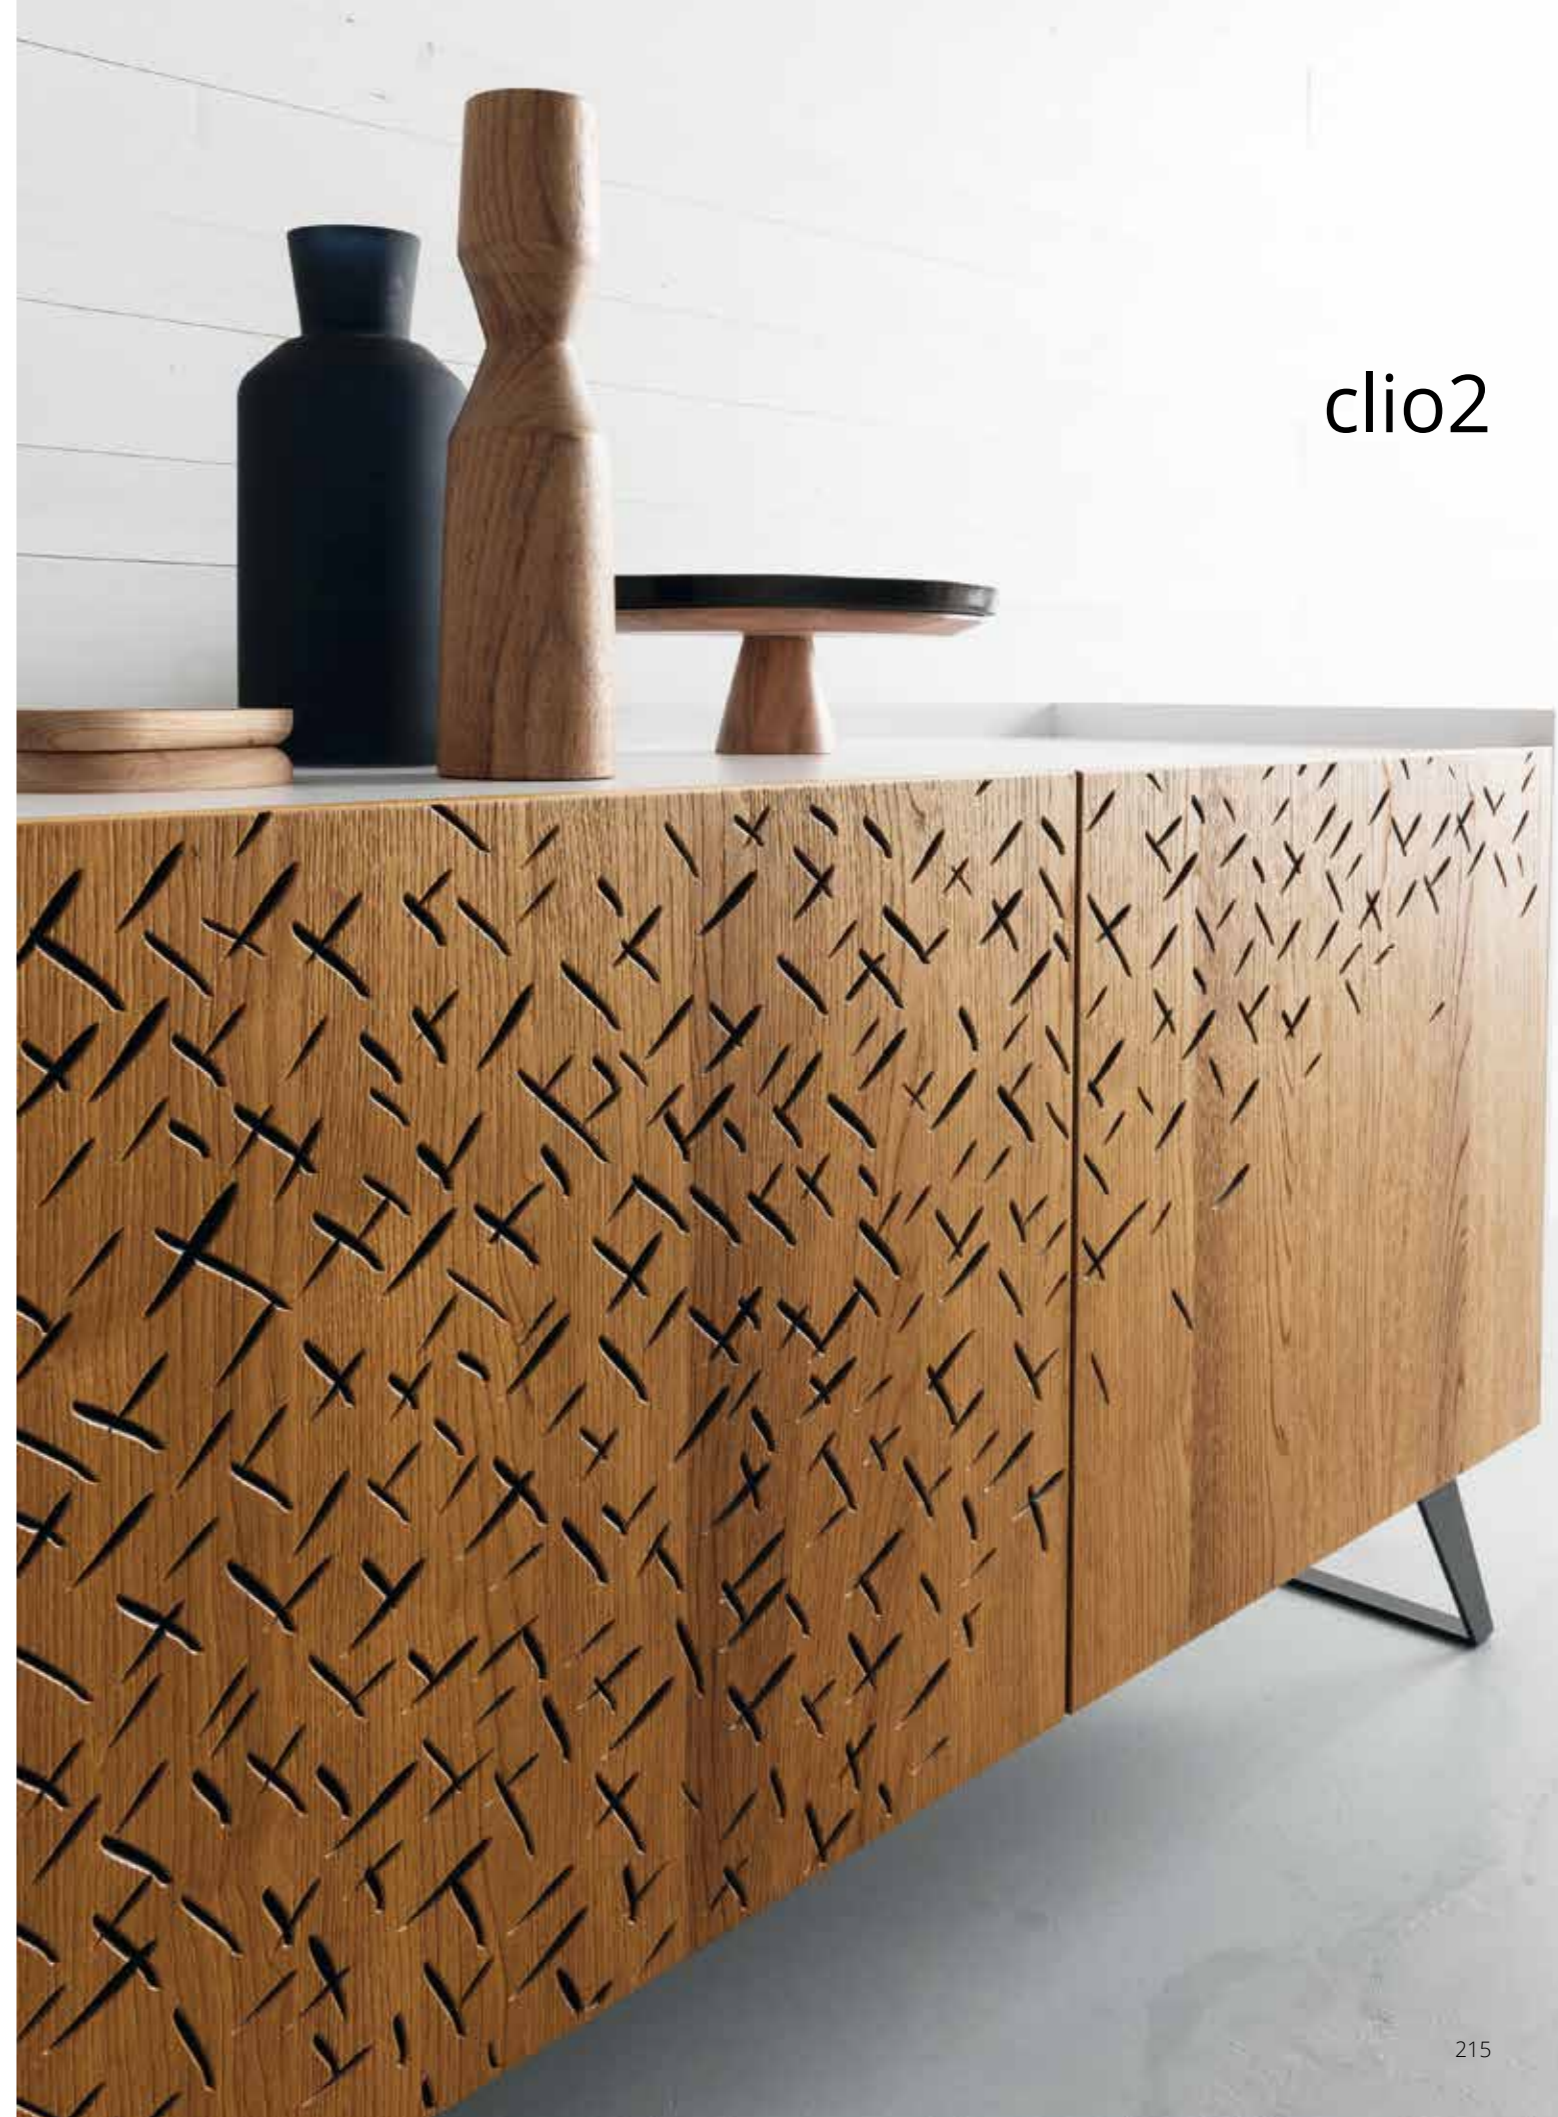

Finiture ante · Doors finishes

Socca · Structure

Supporto · Support

Piano · Top

clio2