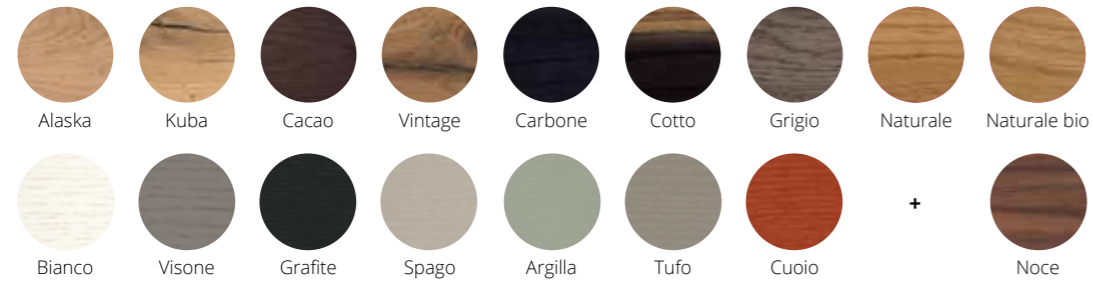

iper

Tavolo fisso con gambe in ferro nero con inserti in legno. Top sp. 40 mm spazzolato disponibile in varie finiture. • Fixed table Iper with black iron legs with wooden inserts. Brushed top thick. 40 mm available in different finishes.

Finiture piani • Top finishes