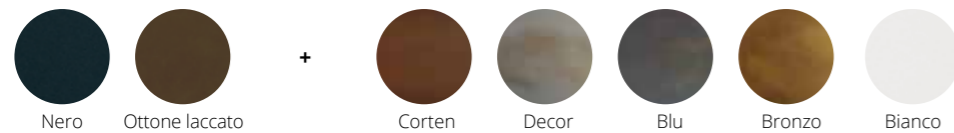

Jerry 1
L.1000 x P.1000 x H.405 cm

Jerry 2
L.1200 x P.800 x H.405 cm

Jerry 3
L.600 x P.600 x H.580 cm

Finiture piani / Finiture piani

Finiture basamento · Base Finishes

LB-ZG7174 L.1000 x P.1000 x H.360 Cotto / Nero