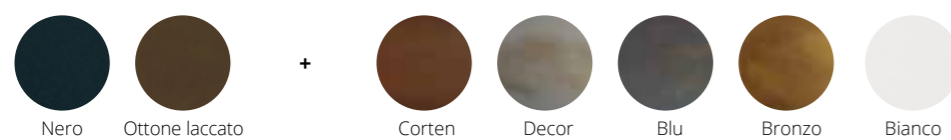

metal

Finiture piani · Top finishes

Inserti su piano · Inserts on top

Finiture basamento (disponibile anche con inserti in legno) Base finishes (available also with wooden inserts)

metal

Fisso · Fixed

L.1800 x P.1000 x H.760
L.2000 x P.1000 x H.760
L.2200 x P.1000 x H.760
L.2200 x P.1100 x H.760
L.2500 x P.1000 x H.760
L.2500 x P.1100 x H.760
L.3000 x P.1000 x H.760
L.3000 x P.1100 x H.760