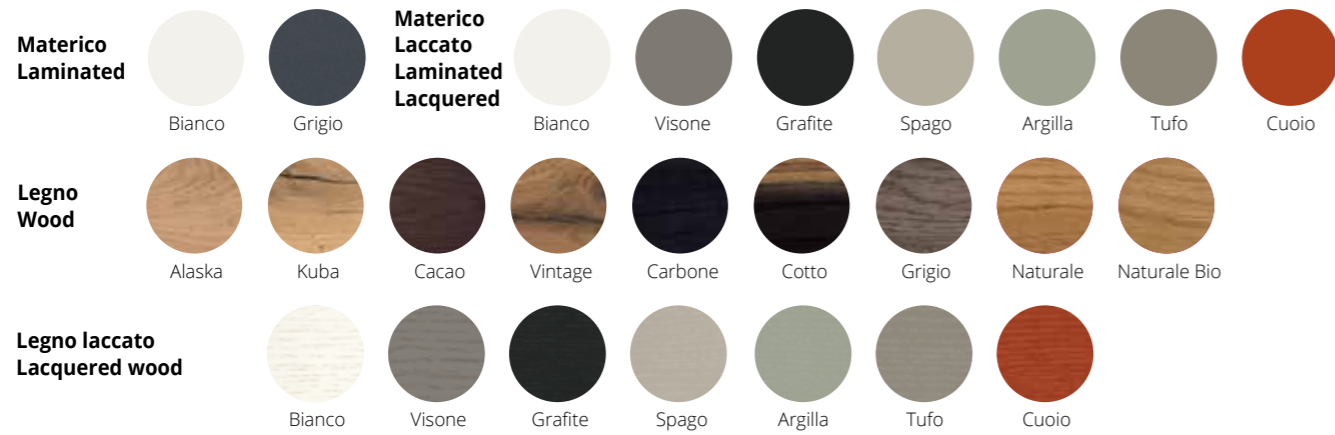

Socca · Structure