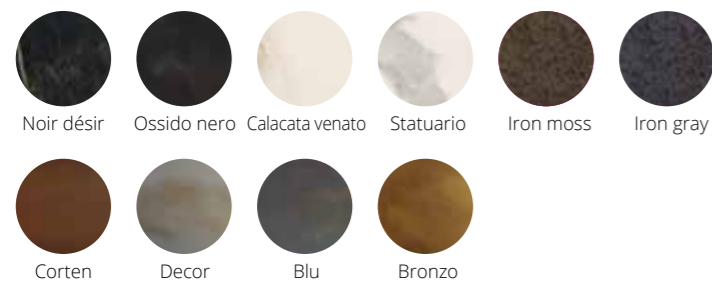

Inserti su piano · Inserts on top

Finiture basamento · Base finishes

Fisso · Fixed

L.1600 x P.900 x H.789 L.2500 x P.1100 x H.789
L.1800 x P.1000 x H.789 L.3000 x P.1000 x H.789
L.2000 x P.1000 x H.789 L.3000 x P.1100 x H.789
L.2200 x P.1000 x H.789 L.3500 x P.1100 x H.789
L.2200 x P.1100 x H.789 L.3500 x P.1200 x H.789
L.2500 x P.1000 x H.789