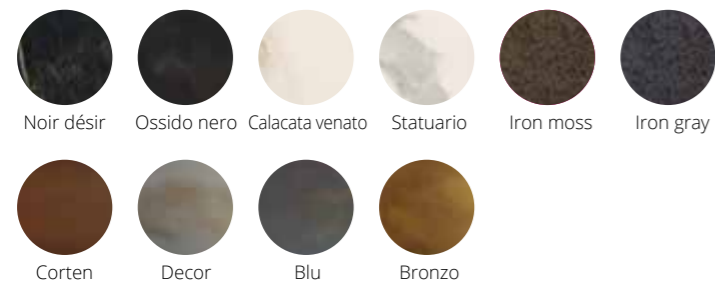

Finiture ante · Doors finishes

Scocca · Structure

Supporto · Support

Piano · Top