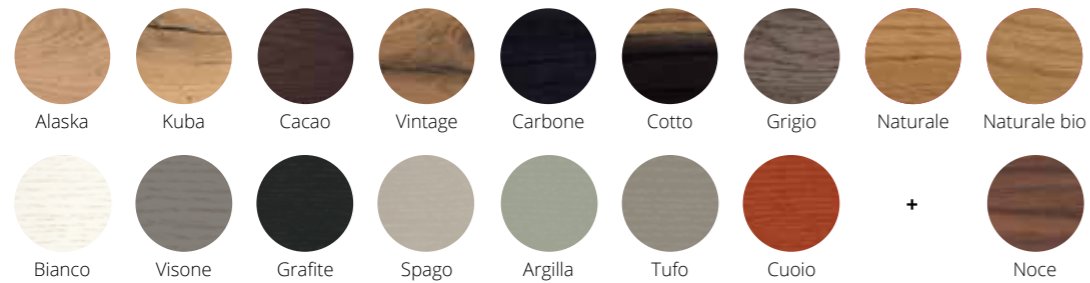

iron

Finiture piani · Top finishes