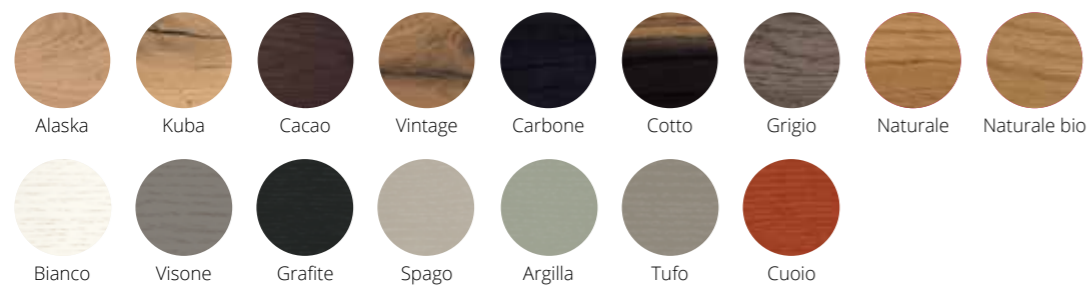

tokyo

Tavolo con piano in vetro extra chiaro. Base disponibile in varie finiture. • Table Tokyo with top in extra-clear glass. Legs available in different finishes.

Finiture basamento Base finishes

Finiture piani · Top finishes

Fisso · Fixed

L.1800 x P.1000 x H.740
L.2000 x P.1000 x H.740
L.2200 x P.1000 x H.740
L.2500 x P.1000 x H.740