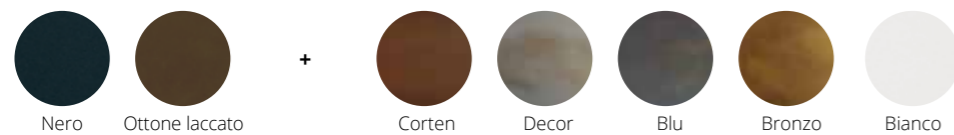

west

Finiture piani · Top finishes

Inserti su piano · Inserts on top

Finiture basamento (sempre con inserti in legno) Base finishes (always with wooden inserts)

Fisso · Fixed

L.1600 x P.900 x H.775
L.1800 x P.1000 x H.775
L.2000 x P.1000 x H.775
L.2200 x P.1000 x H.775
L.2200 x P.1100 x H.775
L.2500 x P.1000 x H.775
L.2500 x P.1100 x H.775
L.3000 x P.1000 x H.775
L.3000 x P.1100 x H.775