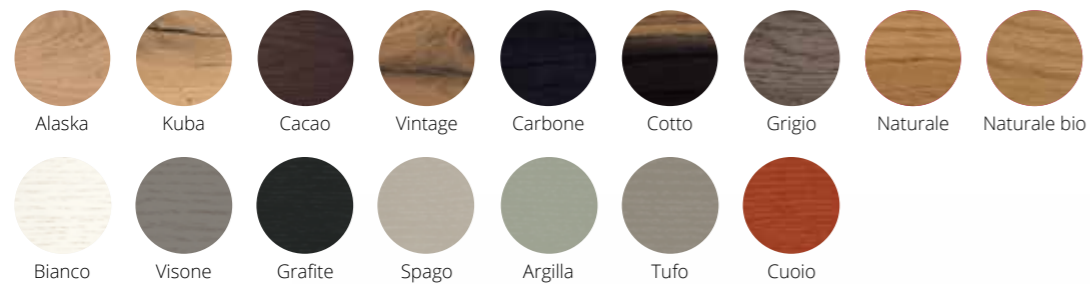

Finiture piani · Top finishes

Finiture basamento · Base finishes

**Allungabile con sistema Fast
Extendable with Fast system**

L.1400/2200 x P.900 x H.770
L.1600/2560 x P.900 x H.770
L.1800/2650 x P.1000 x H.770