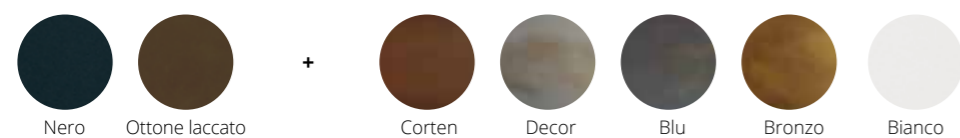

london

Finiture piani · Top finishes

Inserti su piano · Inserts on top

Finiture basamento · Base finishes

Fisso · Fixed

L.1800 x P.1000 x H.770
L.2000 x P.1000 x H.770
L.2200 x P.1000 x H.770
L.2200 x P.1100 x H.770