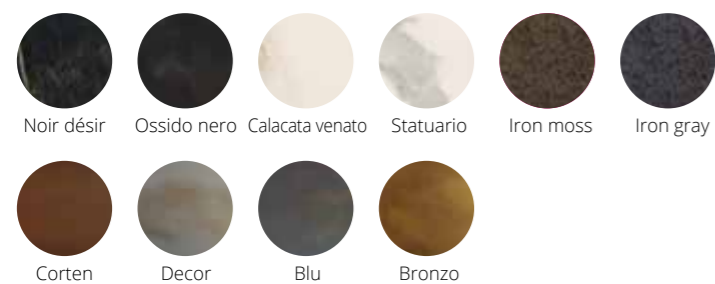

Inserti su piano · Inserts on top