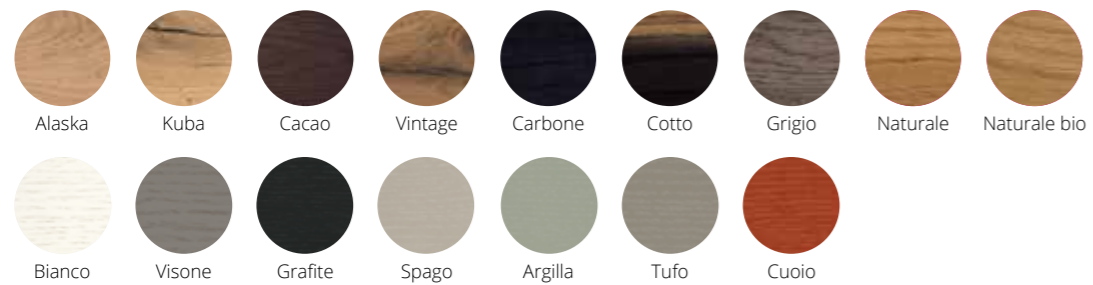

mekano ferro

Finiture piani · Top finishes

Finiture basamento Base finishes

Allungabile, sistema Fast Extendable, Fast system

L.1400/2200 x P.900 x H.770
L.1600/2560 x P.900 x H.770
L.1800/2650 x P.1000 x H.770