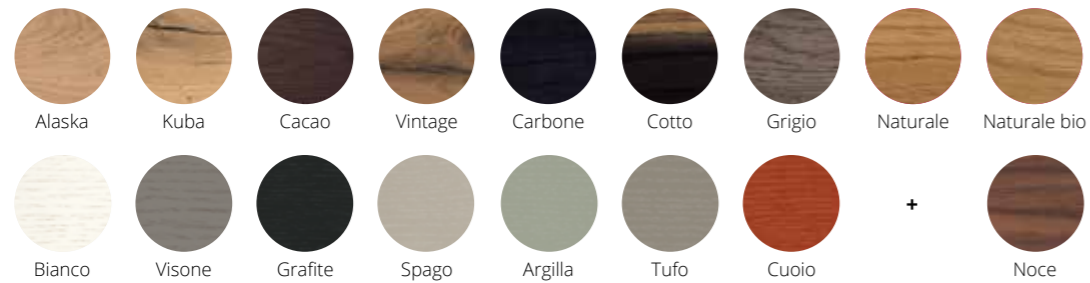

metal

Finiture piani · Top finishes