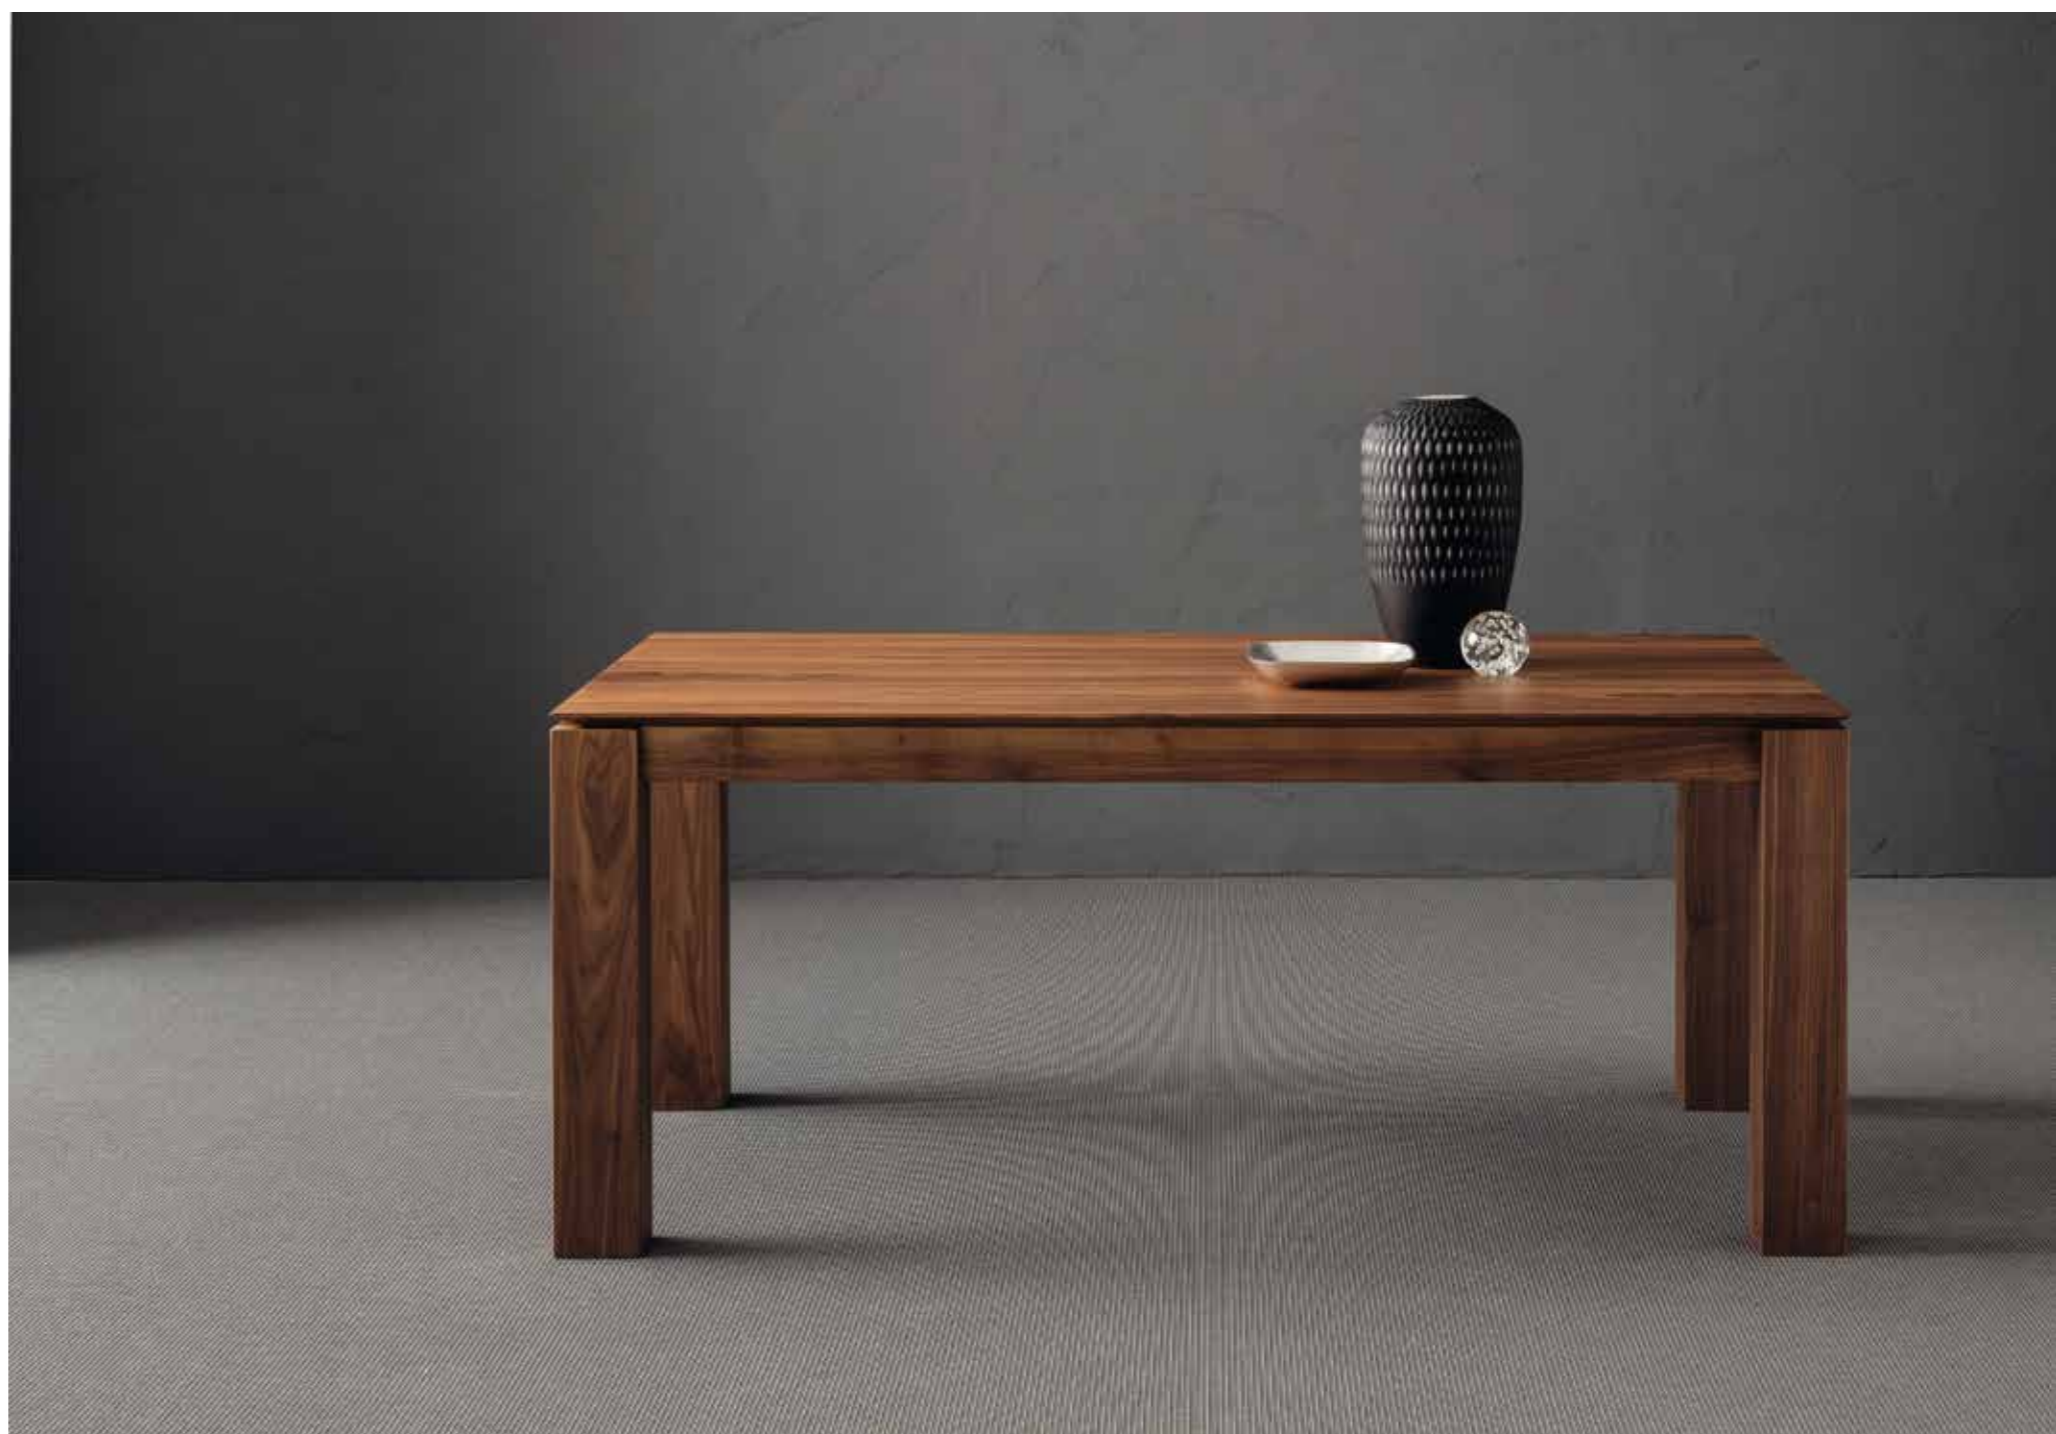

Allungabile · Extendable

L.1400/1950 x P.900 x H.775
L.1600/2500 x P.900 x H.775
L.1800/2700 x P.1000 x H.775
L.2000/2900 x P.1000 x H.775

santiago

LB-TA850535 L.1800/3180 x P.1000 x H.785 Noce
Tavolo Santiago allungabile in 2 step da 690 mm con allunghe contenute nel tavolo. Disponibile anche in rovere in varie finiture.
• Table Santiago extendable in 2 steps of 690 mm with extensions contained in the table. Available also in oak in different finishes.

santiago

LB-TA850537 L.1350/2250 x P.1350 x H.785 Alaska
Tavolo Santiago allungabile in 2 step da 450 mm con allunghe contenute nel tavolo. Disponibile in rovere in varie finiture. •
Table Santiago extendable in 2 steps of 450 mm with extensions contained in the table. Available in oak in different finishes.