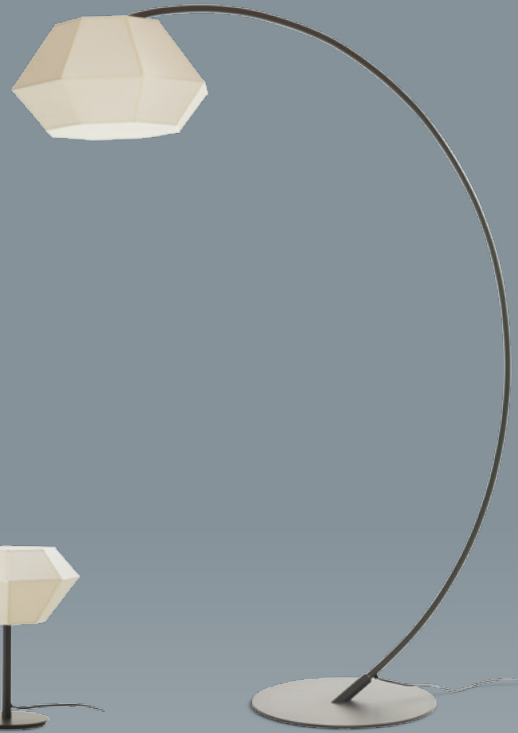

GEM

1014/B

1011/B

1012/B

1013/B

1015/B

1011/B

H. 160 cm
Ø 50 cm
Lampadaire
Ø avec cadre en métal
Ø Abat-jour peint et beige.
Ø Ampoule Led E27.

1012/B

H. 69 cm
Ø 50 cm
Lampe de table
Ø avec cadre en métal
Ø Abat-jour peint et beige.
Ø Ampoule Led E27.

1013/B

H. 30 cm
Ø 28 cm
Lampe de chevet
Ø avec cadre en métal
Ø Abat-jour peint et beige.
Ø Ampoule LED E14.

1014/B

Ø 50 cm
Lampe à suspension
Ø avec abat-jour beige.
Ø Ampoule Led E27.
Ø Câble max 150cm.

1015/B

H. 185 cm
Ø 50 cm
Lampe à arc
Ø avec cadre en métal
Ø Abat-jour peint et beige.
Ø Ampoule Led E27.

STRUCTURE