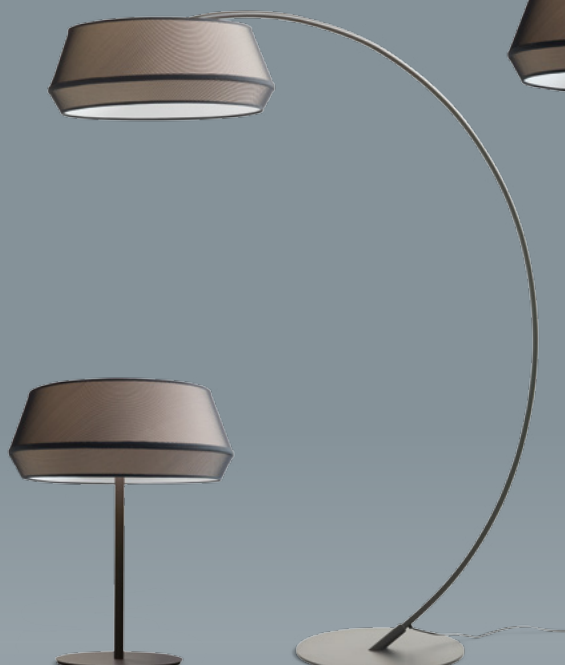

SWING

9013/B

9011/B

9012/B

9015/B

9011/B

H. 157 cm
Ø 60 cm
Lampadaire E27,
Ø nuance de maille noire
Ø et des frontières noires.

9012/B

H. 66 cm
Ø 60 cm
Lampe de table E27
Ø nuance de maille noire
Ø et des frontières noires.

9013/B

H. 145 cm
Ø 60 cm
Lampe à suspension E27,
Ø nuance de maille noire
Ø et des frontières noires.
Ø Câble max 150cm.

9014/B

H. 185 cm
Ø 60 cm
Petite lampe à arcade E27,
Ø nuance de maille noire
Ø et des frontières noires.

9015/B

H. 228 cm
Ø 60 cm
Grande lampe à arcade E27,
Ø nuance de maille noire
Ø et des frontières noires.

STRUCTURE

Chocolat

Blanc

Beige

OMBRE

Abat-jour en chocolat blanc, filet noir et bords noirs.