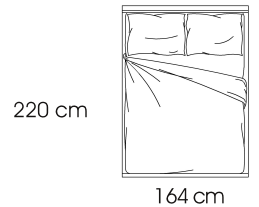

KEA

Chateau d'Ax®

**KEA**  
12FC

COUVERTURE: microfibre ou cuir, avec tête de lit non amovible et cadre de lit amovible.  
TÊTE: tête de lit capitonnée, h. 110 cm  
CONTOUR DE LIT: Giroletto Kea  
MATELAS: oversize, double et carré et 1/2,  
SUPPORTS EN OPTION: 4 pieds en plastique, 2 pieds et 2 roues, 4 pieds en bois ou 2/4 pieds en acier poli.  
PLANS DE SOL EN OPTION: tablettes inférieures en bois avec LED (seulement pour 1 matelas de 60x200 cm)

### CONTOUR DE LIT KEA

MATELAS L. 180 CM

MATELAS: 180 x 200

MATELAS L. 160 CM

MATELAS: 160 x 200

MATELAS L. 140 CM

MATELAS 140 x 200

Chateau d'Ax®