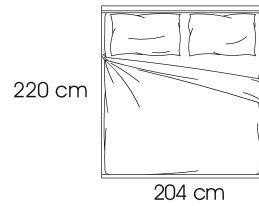

KEA

Chateau d'Ax®

**KEA**  
12FC

COUVERTURE: microfibre ou cuir, avec tête de lit non amovible et cadre de lit amovible.  
TÊTE: tête de lit capitonnée, h. 110 cm  
CONTOUR DE LIT: Giroletto Kea  
MATELAS: oversize, double et carré et 1/2,  
SUPPORTS EN OPTION: 4 pieds en plastique, 2 pieds et 2 roues, 4 pieds en bois ou 2/4 pieds en acier poli.  
PLANS DE SOL EN OPTION: tablettes inférieures en bois avec LED (seulement pour 1 matelas de 60x200 cm)

Sommier "AVEC MECANISME" pour conteneur à double mouvement (montée du lit à 70cm)

### CONTOUR DE LIT KEA

MATELAS L. 180 CM

MATELAS: 180 x 200

MATELAS L. 160 CM

MATELAS: 160 x 200

MATELAS L. 140 CM

MATELAS 140 x 200

Chateau d'Ax®