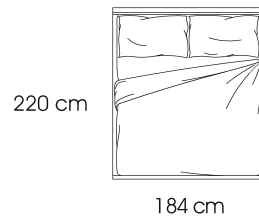

KEA

Chateau d'Ax®

**KEA**  
12FC

COUVERTURE: microfibre ou cuir, avec tête de lit non amovible et cadre de lit amovible.  
TÊTE: tête de lit capitonnée, h. 110 cm  
CONTOUR DE LIT: Giroletto Kea  
MATELAS: oversize, double et carré et 1/2,  
SUPPORTS EN OPTION: 4 pieds en plastique, 2 pieds et 2 roues, 4 pieds en bois ou 2/4 pieds en acier poli.  
PLANS DE SOL EN OPTION: tablettes inférieures en bois avec LED (seulement pour 1 matelas de 60x200 cm)

Sommier "AVEC MECANISME" pour conteneur à double mouvement (montée du lit à 70cm)

### CONTOUR DE LIT KEA

MATELAS L. 180 CM

MATELAS: 180 x 200

MATELAS L. 160 CM

MATELAS: 160 x 200

MATELAS L. 140 CM

MATELAS 140 x 200

Chateau d'Ax®