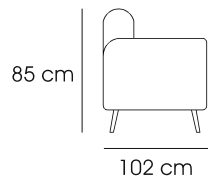

2541

ELEMENTS FIXES

250 cm

C1

180 cm

220 cm

C2

180 cm

PH

105 cm

200 cm

Y9

160 cm

OI

113 cm

200 cm

DA

180 cm

II

113 cm

180 cm

CN

160 cm

200 cm

CM

160 cm

Comme illustré: C1 +1 I en tissu SD001 CAT. BLACK / DC en Cuir 5551 CAT. 5

Toutes les tailles sont approximatives et à titre indicatif.