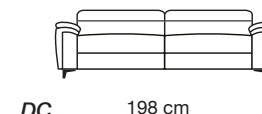

polyuréthane

Suspension dossier

Sangles élastiques

Suspension assise

Ressorts Nosag

Pieds

Pieds métalliques, h 12 cm

Fond anti poussière pour élément fixe

Informations supplémentaires

Modèle avec relax électrique
Appui-tête rabattables

MOD. 133E ICE

CB 60 cm

PH 102x102 cm

RN 168 cm

1I 99x170 cm

OI 99x170 cm