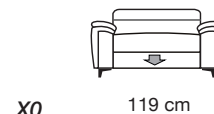

polyuréthane

Suspension dossier

Sangles élastiques

Suspension assise

Ressorts Nosag

Pieds

Pieds métalliques, h 12 cm

Fond anti poussière pour élément fixe

Informations supplémentaires

Modèle avec relax électrique
Appui-tête rabattables

MOD. 133E ICE

CB 60 cm

PH 102x102 cm

RN 168 cm

1I 99x170 cm

OI 99x170 cm