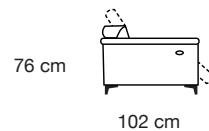

polyuréthane

Suspension dossier

Sangles élastiques

Suspension assise

Ressorts Nosag

Pieds

Pieds métalliques, h 12 cm

Fond anti poussière pour élément fixe

Informations supplémentaires

Modèle avec relax électrique
Appui-tête rabattables

MOD. 133E ICE

CB 60 cm

PH 102x102 cm

RN 168 cm

1I 99x170 cm

OI 99x170 cm