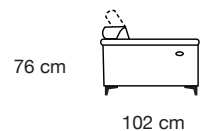

polyuréthane

Suspension dossier

Sangles élastiques

Suspension assise

Ressorts Nosag

Pieds

Pieds métalliques, h 12 cm

Fond anti poussière pour élément fixe

Informations supplémentaires

Modèle avec relax électrique
Appui-tête rabattables

MOD. 133E ICE

CB 60 cm

PH 102x102 cm

RN 168 cm

1I 99x170 cm

OI 99x170 cm