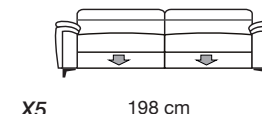

polyuréthane

Suspension dossier

Sangles élastiques

Suspension assise

Ressorts Nosag

Pieds

Pieds métalliques, h 12 cm

Fond anti poussière pour élément fixe

Informations supplémentaires

Modèle avec relax électrique
Appui-tête rabattables

MOD. 133E ICE

CB 60 cm

PH 102x102 cm

RN 168 cm

1I 99x170 cm

OI 99x170 cm