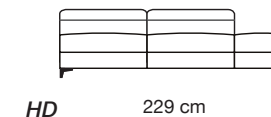

polyuréthane

Suspension dossier

Sangles élastiques

Suspension assise

Ressorts Nosag

Pieds

Pieds métalliques, h 12 cm

Fond anti poussière pour élément fixe

Informations supplémentaires

Modèle avec relax électrique
Appui-tête rabattables

MOD. 133E ICE

CB 60 cm

PH 102x102 cm

RN 168 cm

1I 99x170 cm

OI 99x170 cm