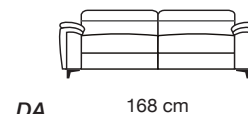

polyuréthane

Suspension dossier

Sangles élastiques

Suspension assise

Ressorts Nosag

Pieds

Pieds métalliques, h 12 cm

Fond anti poussière pour élément fixe

Informations supplémentaires

Modèle avec relax électrique
Appui-tête rabattables

MOD. 133E ICE

CB 60 cm

PH 102x102 cm

RN 168 cm

1I 99x170 cm

OI 99x170 cm