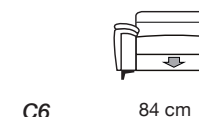

polyuréthane

Suspension dossier

Sangles élastiques

Suspension assise

Ressorts Nosag

Pieds

Pieds métalliques, h 12 cm

Fond anti poussière pour élément fixe

Informations supplémentaires

Modèle avec relax électrique
Appui-tête rabattables

MOD. 133E ICE

CB 60 cm

PH 102x102 cm

RN 168 cm

1I 99x170 cm

OI 99x170 cm