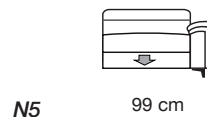

polyuréthane

Suspension dossier

Sangles élastiques

Suspension assise

Ressorts Nosag

Pieds

Pieds métalliques, h 12 cm

Fond anti poussière pour élément fixe

Informations supplémentaires

Modèle avec relax électrique
Appui-tête rabattables

MOD. 133E ICE

CB 60 cm

PH 102x102 cm

RN 168 cm

1I 99x170 cm

OI 99x170 cm