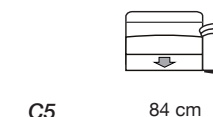

polyuréthane

Suspension dossier

Sangles élastiques

Suspension assise

Ressorts Nosag

Pieds

Pieds métalliques, h 12 cm

Fond anti poussière pour élément fixe

Informations supplémentaires

Modèle avec relax électrique
Appui-tête rabattables

MOD. 133E ICE

CB 60 cm

PH 102x102 cm

RN 168 cm

1I 99x170 cm

OI 99x170 cm