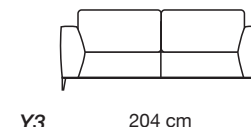

Mousse de polyuréthane + plume

Suspension dossier

Sangles élastiques

Suspension assise

Sangles élastiques

Pieds

Élément fixe: pieds métalliques chromés,
h 15 cm, marron

86 cm

108 cm

DA

184 cm

Y3

204 cm

DC

224 cm

CM

162 cm

CN

162 cm

R3

183 cm

R2

183 cm

C1

113 cm

I1

179 cm

CL

140 cm

RM

160 cm

Y9