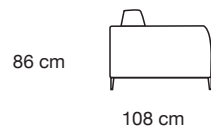

Mousse de polyuréthane + plume

Suspension dossier

Sangles élastiques

Suspension assise

Sangles élastiques

Pieds

Élément fixe: pieds métalliques chromés,
h 15 cm, marron

86 cm

108 cm

DA

184 cm

Y3

204 cm

DC

224 cm

CM

162 cm

CN

162 cm

R3

183 cm

R2

183 cm

C1

113 cm

I1

179 cm

CL

140 cm

RM

160 cm

Y9