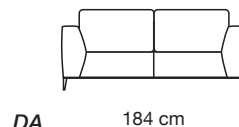

Mousse de polyuréthane + plume

Suspension dossier

Sangles élastiques

Suspension assise

Sangles élastiques

Pieds

Élément fixe: pieds métalliques chromés,
h 15 cm, marron

86 cm

108 cm

DA

184 cm

Y3

204 cm

DC

224 cm

CM

162 cm

CN

162 cm

R3

183 cm

R2

183 cm

C1

113 cm

I1

179 cm

CL

140 cm

RM

160 cm

Y9