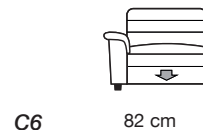

polyuréthane

Suspension dossier

Sangles élastiques

Suspension assise

Sangles élastiques

Pieds

Pieds en plastique noir, h 6cm

Informations supplémentaires

Modèle avec relax électrique

MOD. 344E GREY

96 cm

1/ 165 cm

96 cm

0/ 165 cm

RG 164 cm

RH 164 cm

RN 164 cm

R5 192 cm

R6 192 cm

U8 172 cm

U9 172 cm

X0 100 cm

5U 172 cm

XK 172 cm

OT 77 cm

X5 192 cm

XQ 148 cm

QE 148 cm

XJ 148 cm

5V 148 cm

PH 112x112 cm