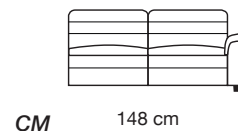

polyuréthane

Suspension dossier

Sangles élastiques

Suspension assise

Sangles élastiques

Pieds

Pieds en plastique noir, h 6cm

Informations supplémentaires

Modèle avec relax électrique

MOD. 344E GREY

96 cm

1/ 165 cm

96 cm

0/ 165 cm

RG 164 cm

RH 164 cm

RN 164 cm

R5 192 cm

R6 192 cm

U8 172 cm

U9 172 cm

X0 100 cm

5U 172 cm

XK 172 cm

OT 77 cm

X5 192 cm

XQ 148 cm

QE 148 cm

XJ 148 cm

5V 148 cm

PH 112x112 cm