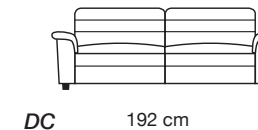

polyuréthane

Suspension dossier

Sangles élastiques

Suspension assise

Sangles élastiques

Pieds

Pieds en plastique noir, h 6cm

Informations supplémentaires

Modèle avec relax électrique

MOD. 344E GREY

96 cm

1/ 165 cm

96 cm

0/ 165 cm

RG 164 cm

RH 164 cm

RN 164 cm

R5 192 cm

R6 192 cm

U8 172 cm

U9 172 cm

X0 100 cm

5U 172 cm

XK 172 cm

OT 77 cm

X5 192 cm

XQ 148 cm

QE 148 cm

XJ 148 cm

5V 148 cm

PH 112x112 cm