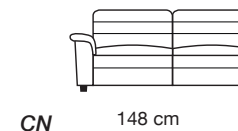

polyuréthane

Suspension dossier

Sangles élastiques

Suspension assise

Sangles élastiques

Pieds

Pieds en plastique noir, h 6cm

Informations supplémentaires

Modèle avec relax électrique

MOD. 344E GREY

96 cm

1/ 165 cm

96 cm

0/ 165 cm

RG 164 cm

RH 164 cm

RN 164 cm

R5 192 cm

R6 192 cm

U8 172 cm

U9 172 cm

X0 100 cm

5U 172 cm

XK 172 cm

OT 77 cm

X5 192 cm

XQ 148 cm

QE 148 cm

XJ 148 cm

5V 148 cm

PH 112x112 cm