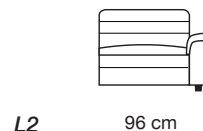

polyuréthane

Suspension dossier

Sangles élastiques

Suspension assise

Sangles élastiques

Pieds

Pieds en plastique noir, h 6cm

Informations supplémentaires

Modèle avec relax électrique

MOD. 344E GREY

96 cm

1/ 165 cm

96 cm

0/ 165 cm

RG 164 cm

RH 164 cm

RN 164 cm

R5 192 cm

R6 192 cm

U8 172 cm

U9 172 cm

X0 100 cm

5U 172 cm

XK 172 cm

OT 77 cm

X5 192 cm

XQ 148 cm

QE 148 cm

XJ 148 cm

5V 148 cm

PH 112x112 cm