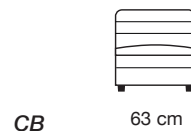

polyuréthane

Suspension dossier

Sangles élastiques

Suspension assise

Sangles élastiques

Pieds

Pieds en plastique noir, h 6cm

Informations supplémentaires

Modèle avec relax électrique

MOD. 344E GREY

96 cm

1/ 165 cm

96 cm

0/ 165 cm

RG 164 cm

RH 164 cm

RN 164 cm

R5 192 cm

R6 192 cm

U8 172 cm

U9 172 cm

X0 100 cm

5U 172 cm

XK 172 cm

OT 77 cm

X5 192 cm

XQ 148 cm

QE 148 cm

XJ 148 cm

5V 148 cm

PH 112x112 cm