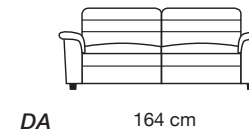

polyuréthane

Suspension dossier

Sangles élastiques

Suspension assise

Sangles élastiques

Pieds

Pieds en plastique noir, h 6cm

Informations supplémentaires

Modèle avec relax électrique

MOD. 344E GREY

96 cm

1/ 165 cm

96 cm

0/ 165 cm

RG 164 cm

RH 164 cm

RN 164 cm

R5 192 cm

R6 192 cm

U8 172 cm

U9 172 cm

X0 100 cm

5U 172 cm

XK 172 cm

OT 77 cm

X5 192 cm

XQ 148 cm

QE 148 cm

XJ 148 cm

5V 148 cm

PH 112x112 cm