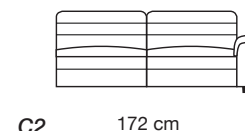

polyuréthane

Suspension dossier

Sangles élastiques

Suspension assise

Sangles élastiques

Pieds

Pieds en plastique noir, h 6cm

Informations supplémentaires

Modèle avec relax électrique

MOD. 344E GREY

96 cm

1/ 165 cm

96 cm

0/ 165 cm

RG 164 cm

RH 164 cm

RN 164 cm

R5 192 cm

R6 192 cm

U8 172 cm

U9 172 cm

X0 100 cm

5U 172 cm

XK 172 cm

OT 77 cm

X5 192 cm

XQ 148 cm

QE 148 cm

XJ 148 cm

5V 148 cm

PH 112x112 cm