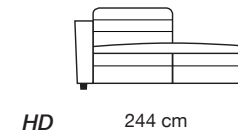

polyuréthane

Suspension dossier

Sangles élastiques

Suspension assise

Sangles élastiques

Pieds

Pieds en plastique noir, h 6cm

Informations supplémentaires

Modèle avec relax électrique

MOD. 344E GREY

96 cm

1/ 165 cm

96 cm

0/ 165 cm

RG 164 cm

RH 164 cm

RN 164 cm

R5 192 cm

R6 192 cm

U8 172 cm

U9 172 cm

X0 100 cm

5U 172 cm

XK 172 cm

OT 77 cm

X5 192 cm

XQ 148 cm

QE 148 cm

XJ 148 cm

5V 148 cm

PH 112x112 cm