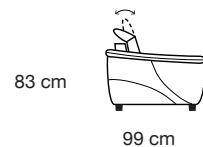

polyuréthane

Suspension dossier

Sangles élastiques

Suspension assise

Sangles élastiques

Pieds

Pieds en plastique noir, h 6cm

Informations supplémentaires

Modèle avec relax électrique

MOD. 344E GREY

96 cm

1/ 165 cm

96 cm

0/ 165 cm

RG 164 cm

RH 164 cm

RN 164 cm

R5 192 cm

R6 192 cm

U8 172 cm

U9 172 cm

X0 100 cm

5U 172 cm

XK 172 cm

OT 77 cm

X5 192 cm

XQ 148 cm

QE 148 cm

XJ 148 cm

5V 148 cm

PH 112x112 cm