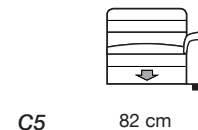

polyuréthane

Suspension dossier

Sangles élastiques

Suspension assise

Sangles élastiques

Pieds

Pieds en plastique noir, h 6cm

Informations supplémentaires

Modèle avec relax électrique

MOD. 344E GREY

96 cm

1/ 165 cm

96 cm

0/ 165 cm

RG 164 cm

RH 164 cm

RN 164 cm

R5 192 cm

R6 192 cm

U8 172 cm

U9 172 cm

X0 100 cm

5U 172 cm

XK 172 cm

OT 77 cm

X5 192 cm

XQ 148 cm

QE 148 cm

XJ 148 cm

5V 148 cm

PH 112x112 cm