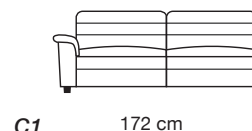

polyuréthane

Suspension dossier

Sangles élastiques

Suspension assise

Sangles élastiques

Pieds

Pieds en plastique noir, h 6cm

Informations supplémentaires

Modèle avec relax électrique

MOD. 344E GREY

96 cm

1/ 165 cm

96 cm

0/ 165 cm

RG 164 cm

RH 164 cm

RN 164 cm

R5 192 cm

R6 192 cm

U8 172 cm

U9 172 cm

X0 100 cm

5U 172 cm

XK 172 cm

OT 77 cm

X5 192 cm

XQ 148 cm

QE 148 cm

XJ 148 cm

5V 148 cm

PH 112x112 cm