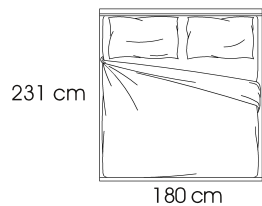

MILOS

Chateau d'Ax®

MILOS

11

Revêtement : tissu ou microfibre déhoussable
Tête de lit capitonné avec deux coussins, h. 101 cm
Contour de lit : Sommier Milos
MATELAS: double, simple
SUPPORTS EN OPTION: 2/4 pieds en acier poli
Fonds en option : fonds inférieures en bois avec LED (seulement pour 1 matelas de 160x200 cm)

CONTOUR DE LIT: MILOS

MATELAS L. 1 60 CM

MATELAS: 1 60 x 200

MATELAS L. 80

MATELAS: 80 x 200

Sommier "AVEC MECANISME" pour conteneur à double mouvement (montée du lit à 70cm)