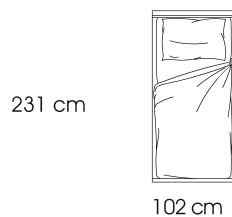

MILOS

Chateau d'Ax®

MILOS

11

Revêtement : tissu ou microfibre déhoussable
Tête de lit capitonné avec deux coussins, h. 101 cm
Contour de lit : Sommier Milos
MATELAS: double, simple
SUPPORTS EN OPTION: 2/4 pieds en acier poli
Fonds en option : fonds inférieures en bois avec LED (seulement pour 1 matelas de 160x200 cm)

CONTOUR DE LIT: MILOS

MATELAS L. 1 60 CM

MATELAS: 1 60 x 200

MATELAS L. 80

MATELAS: 80 x 200

Sommier "AVEC MECANISME" pour conteneur à double mouvement (montée du lit à 70cm)