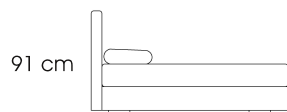

232 cm

185 cm

DISPONIBLE UNIQUEMENT AVEC SOMMIER FIXE

MATELAS L. 1 60 CM

MATELAS: 1 60 x 200

MATELAS 1 60 x 200

91 cm

94 cm