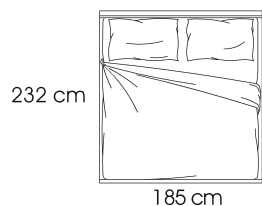

SUPPORTS EN OPTION: 4 pieds en plastique, 2 pieds et 2 roues, 4 pieds en bois ou 4 pieds en

Finition acier poli (uniquement pour 04FC).

Plans de sol en option : tablettes inférieures en bois avec LED (uniquement pour 04FC)

sommier fixe avec lattes en bois

Sommier "AVEC MECANISME" pour conteneur à double mouvement (élévation du lit à 70 cm)

CONTOUR DE LIT 04FC

CONTOUR DE LIT 04FX

232 cm

185 cm

*DISPONIBLE UNIQUEMENT AVEC SOMMIER AVEC MECANISME

232 cm

185 cm

DISPONIBLE UNIQUEMENT AVEC SOMMIER FIXE

MATELAS L. 1 60 CM

MATELAS: 1 60 x 200

MATELAS 1 60 x 200

91 cm

94 cm