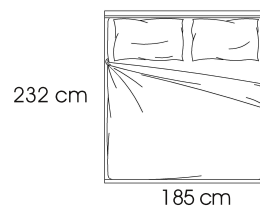

sommier fixe avec lattes en bois

Sommier "AVEC MECANISME" pour conteneur à double mouvement (élévation du lit à 70 cm)

CONTOUR DE LIT 04FC

CONTOUR DE LIT 04FX

232 cm

185 cm

*DISPONIBLE UNIQUEMENT AVEC SOMMIER AVEC MECANISME

232 cm

185 cm

DISPONIBLE UNIQUEMENT AVEC SOMMIER FIXE

MATELAS L. 1 60 CM

MATELAS: 1 60 x 200

MATELAS 1 60 x 200

91 cm

94 cm