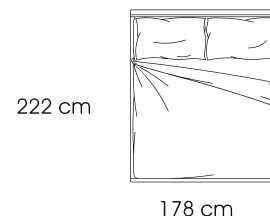

GIROLETTO 34 - 1 - 2 - G7NT

GIROLETTO 34A - 1A

GIROLETTO 35 - 3 - 4

MATERASSO OVERSIZE

L. 180 CM

MATERASSO: 180 x 200

MATERASSO: 180 x 190

MATERASSO: 180 x 210

MATERASSO MATRIMONIALE

L. 160 CM

MATERASSO: 160 x 200

MATERASSO: 160 x 190

MATERASSO: 160 x 210

MATERASSO 1 PIAZZA E 1/2

L. 140 CM

MATERASSO: 140 x 200

MATERASSO: 140 x 190

MATERASSO: 140 x 210

Immagini e dati tecnici da intendersi a titolo indicativo

Chateau d'Ax®

MALTA

79FC

Revêtement : tissu ou microfibre, amovible.
 Tête de lit capitonnée avec bordure ton sur ton ou au choix de 278 ou 311, h. 116 cm
 Contours de lits : 34 - 34A - 35 - 1 - 1A - 2 - 3 - 4 - G7NT
 Matelas : oversize, double, carré et 1/2, simple maxi et simple.
 SUPPORTS EN OPTION : 4 pieds en plastique, 2 pieds et 2 roues, 4 pieds en bois ou 2/4 pieds
 finition en acier poli.
 Fonds de lit : tablettes inférieures en bois avec LED (seulement pour 1 matelas de 60x200 cm)

138 cm

MATELAS : 120 x 210

MATELAS L 80 CM

212 cm

100 cm

MATEAS : 80 x 200

222 cm

100 cm