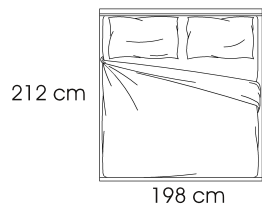

*RETI NON DISPONIBILI CON MATERASSI DA 210

rete fissa con doghe di legno

* rete a un movimento per contenitore ad apertura frontale

* rete "COMODO" per contenitore con doppio movimento (innalzamento piano letto a 70 cm)

GIROLETTO 34 - 1 - 2 - G7NT

GIROLETTO 34A - 1A

GIROLETTO 35 - 3 - 4

MATERASSO OVERSIZE

L. 180 CM

MATERASSO: 180 x 200

MATERASSO: 180 x 190

MATERASSO: 180 x 210

MATERASSO MATRIMONIALE

L. 160 CM

MATERASSO: 160 x 200

MATERASSO: 160 x 190

MATERASSO: 160 x 210

MATERASSO 1 PIAZZA E 1/2

L. 140 CM

MATERASSO: 140 x 200

MATERASSO: 140 x 190

MATERASSO: 140 x 210

Immagini e dati tecnici da intendersi a titolo indicativo

Chateau d'Ax®

MALTA

79FC

Revêtement : tissu ou microfibre, amovible.
 Tête de lit capitonnée avec bordure ton sur ton ou au choix de 278 ou 311, h. 116 cm
 Contours de lits : 34 - 34A - 35 - 1 - 1A - 2 - 3 - 4 - G7NT
 Matelas : oversize, double, carré et 1/2, simple maxi et simple.
 SUPPORTS EN OPTION : 4 pieds en plastique, 2 pieds et 2 roues, 4 pieds en bois ou 2/4 pieds
 finition en acier poli.
 Fonds de lit : tablettes inférieures en bois avec LED (seulement pour 1 matelas de 60x200 cm)