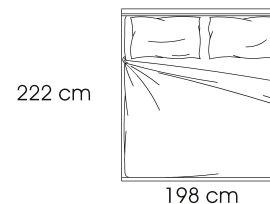

GIROLETTO 34 - 1 - 2 - G7NT

GIROLETTO 34A - 1A

GIROLETTO 35 - 3 - 4

MATERASSO OVERSIZE

L. 180 CM

MATERASSO: 180 x 200

MATERASSO: 180 x 190

MATERASSO: 180 x 210

MATERASSO MATRIMONIALE

L. 160 CM

MATERASSO: 160 x 200

MATERASSO: 160 x 190

MATERASSO: 160 x 210

MATERASSO 1 PIAZZA E 1/2

L. 140 CM

MATERASSO: 140 x 200

MATERASSO: 140 x 190

MATERASSO: 140 x 210

Immagini e dati tecnici da intendersi a titolo indicativo

Chateau d'Ax®

MALTA

79FC

Revêtement : tissu ou microfibre, amovible.
 Tête de lit capitonnée avec bordure ton sur ton ou au choix de 278 ou 311, h. 116 cm
 Contours de lits : 34 - 34A - 35 - 1 - 1A - 2 - 3 - 4 - G7NT
 Matelas : oversize, double, carré et 1/2, simple maxi et simple.
 SUPPORTS EN OPTION : 4 pieds en plastique, 2 pieds et 2 roues, 4 pieds en bois ou 2/4 pieds
 finition en acier poli.
 Fonds de lit : tablettes inférieures en bois avec LED (seulement pour 1 matelas de 60x200 cm)

138 cm

MATELAS : 120 x 210

MATELAS L 80 CM

212 cm

100 cm

MATEAS : 80 x 200

222 cm

100 cm