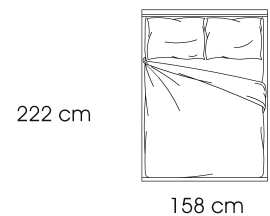

GIROLETTO 34 - 1 - 2 - G7NT

GIROLETTO 34A - 1A

GIROLETTO 35 - 3 - 4

MATERASSO OVERSIZE

L. 180 CM

MATERASSO: 180 x 200

MATERASSO: 180 x 190

MATERASSO: 180 x 210

MATERASSO MATRIMONIALE

L. 160 CM

MATERASSO: 160 x 200

MATERASSO: 160 x 190

MATERASSO: 160 x 210

MATERASSO 1 PIAZZA E 1/2

L. 140 CM

MATERASSO: 140 x 200

MATERASSO: 140 x 190

MATERASSO: 140 x 210

Immagini e dati tecnici da intendersi a titolo indicativo

Chateau d'Ax®

MALTA

79FC

Revêtement : tissu ou microfibre, amovible.
 Tête de lit capitonnée avec bordure ton sur ton ou au choix de 278 ou 311, h. 116 cm
 Contours de lits : 34 - 34A - 35 - 1 - 1A - 2 - 3 - 4 - G7NT
 Matelas : oversize, double, carré et 1/2, simple maxi et simple.
 SUPPORTS EN OPTION : 4 pieds en plastique, 2 pieds et 2 roues, 4 pieds en bois ou 2/4 pieds
 finition en acier poli.
 Fonds de lit : tablettes inférieures en bois avec LED (seulement pour 1 matelas de 60x200 cm)

CONTOUR DE LIT 34 - 1 - 2

CONTOUR DE LIT 34A - 1 A

CONTOUR DE LIT 35 - 3 - 4

MATELAS L 120 CM

212 cm

138 cm

MATELAS : 120 x 200

222 cm