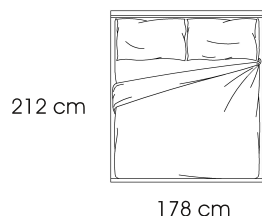

GIROLETTO 34 - 1 - 2 - G7NT

GIROLETTO 34A - 1A

GIROLETTO 35 - 3 - 4

MATERASSO OVERSIZE

L. 180 CM

MATERASSO: 180 x 200

MATERASSO: 180 x 190

MATERASSO: 180 x 210

MATERASSO MATRIMONIALE

L. 160 CM

MATERASSO: 160 x 200

MATERASSO: 160 x 190

MATERASSO: 160 x 210

MATERASSO 1 PIAZZA E 1/2

L. 140 CM

MATERASSO: 140 x 200

MATERASSO: 140 x 190

MATERASSO: 140 x 210

Immagini e dati tecnici da intendersi a titolo indicativo

Chateau d'Ax®

MALTA

79FC

Revêtement : tissu ou microfibre, amovible.
 Tête de lit capitonnée avec bordure ton sur ton ou au choix de 278 ou 311, h. 116 cm
 Contours de lits : 34 - 34A - 35 - 1 - 1A - 2 - 3 - 4 - G7NT
 Matelas : oversize, double, carré et 1/2, simple maxi et simple.
 SUPPORTS EN OPTION : 4 pieds en plastique, 2 pieds et 2 roues, 4 pieds en bois ou 2/4 pieds
 finition en acier poli.
 Fonds de lit : tablettes inférieures en bois avec LED (seulement pour 1 matelas de 60x200 cm)

138 cm

MATELAS : 120 x 210

MATELAS L 80 CM

212 cm

100 cm

MATEAS : 80 x 200

222 cm

100 cm