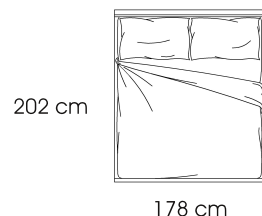

GIROLETTO 34 - 1 - 2 - G7NT

GIROLETTO 34A - 1A

GIROLETTO 35 - 3 - 4

MATERASSO OVERSIZE

L. 180 CM

MATERASSO: 180 x 200

MATERASSO: 180 x 190

MATERASSO: 180 x 210

MATERASSO MATRIMONIALE

L. 160 CM

MATERASSO: 160 x 200

MATERASSO: 160 x 190

MATERASSO: 160 x 210

MATERASSO 1 PIAZZA E 1/2

L. 140 CM

MATERASSO: 140 x 200

MATERASSO: 140 x 190

MATERASSO: 140 x 210

Immagini e dati tecnici da intendersi a titolo indicativo

Chateau d'Ax®

MALTA

79FC

Revêtement : tissu ou microfibre, amovible.
 Tête de lit capitonnée avec bordure ton sur ton ou au choix de 278 ou 311, h. 116 cm
 Contours de lits : 34 - 34A - 35 - 1 - 1A - 2 - 3 - 4 - G7NT
 Matelas : oversize, double, carré et 1/2, simple maxi et simple.
 SUPPORTS EN OPTION : 4 pieds en plastique, 2 pieds et 2 roues, 4 pieds en bois ou 2/4 pieds
 finition en acier poli.
 Fonds de lit : tablettes inférieures en bois avec LED (seulement pour 1 matelas de 60x200 cm)

138 cm

MATELAS : 120 x 210

MATELAS L 80 CM

212 cm

100 cm

MATEAS : 80 x 200

222 cm

100 cm