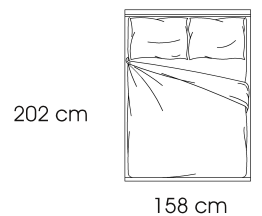

GIROLETTO 34 - 1 - 2 - G7NT

GIROLETTO 34A - 1A

GIROLETTO 35 - 3 - 4

MATERASSO OVERSIZE

L. 180 CM

MATERASSO: 180 x 200

MATERASSO: 180 x 190

MATERASSO: 180 x 210

MATERASSO MATRIMONIALE

L. 160 CM

MATERASSO: 160 x 200

MATERASSO: 160 x 190

MATERASSO: 160 x 210

MATERASSO 1 PIAZZA E 1/2

L. 140 CM

MATERASSO: 140 x 200

MATERASSO: 140 x 190

MATERASSO: 140 x 210

Immagini e dati tecnici da intendersi a titolo indicativo

Chateau d'Ax®

MALTA

79FC

Revêtement : tissu ou microfibre, amovible.
 Tête de lit capitonnée avec bordure ton sur ton ou au choix de 278 ou 311, h. 116 cm
 Contours de lits : 34 - 34A - 35 - 1 - 1A - 2 - 3 - 4 - G7NT
 Matelas : oversize, double, carré et 1/2, simple maxi et simple.
 SUPPORTS EN OPTION : 4 pieds en plastique, 2 pieds et 2 roues, 4 pieds en bois ou 2/4 pieds
 finition en acier poli.
 Fonds de lit : tablettes inférieures en bois avec LED (seulement pour 1 matelas de 60x200 cm)

138 cm

MATELAS : 120 x 210

MATELAS L 80 CM

212 cm

100 cm

MATEAS : 80 x 200

222 cm

100 cm