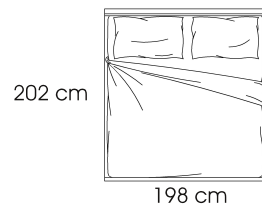

GIROLETTO 34 - 1 - 2 - G7NT

GIROLETTO 34A - 1A

GIROLETTO 35 - 3 - 4

MATERASSO OVERSIZE

L. 180 CM

MATERASSO: 180 x 200

MATERASSO: 180 x 190

MATERASSO: 180 x 210

MATERASSO MATRIMONIALE

L. 160 CM

MATERASSO: 160 x 200

MATERASSO: 160 x 190

MATERASSO: 160 x 210

MATERASSO 1 PIAZZA E 1/2

L. 140 CM

MATERASSO: 140 x 200

MATERASSO: 140 x 190

MATERASSO: 140 x 210

Immagini e dati tecnici da intendersi a titolo indicativo

Chateau d'Ax®

MALTA

79FC

Revêtement : tissu ou microfibre, amovible.
 Tête de lit capitonnée avec bordure ton sur ton ou au choix de 278 ou 311, h. 116 cm
 Contours de lits : 34 - 34A - 35 - 1 - 1A - 2 - 3 - 4 - G7NT
 Matelas : oversize, double, carré et 1/2, simple maxi et simple.
 SUPPORTS EN OPTION : 4 pieds en plastique, 2 pieds et 2 roues, 4 pieds en bois ou 2/4 pieds
 finition en acier poli.
 Fonds de lit : tablettes inférieures en bois avec LED (seulement pour 1 matelas de 60x200 cm)

138 cm

MATELAS : 120 x 210

MATELAS L 80 CM

212 cm

100 cm

MATEAS : 80 x 200

222 cm

100 cm