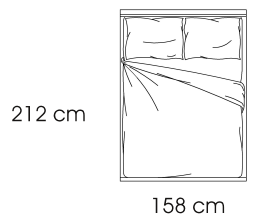

GIROLETTO 34 - 1 - 2 - G7NT

GIROLETTO 34A - 1A

GIROLETTO 35 - 3 - 4

MATERASSO OVERSIZE

L. 180 CM

MATERASSO: 180 x 200

MATERASSO: 180 x 190

MATERASSO: 180 x 210

MATERASSO MATRIMONIALE

L. 160 CM

MATERASSO: 160 x 200

MATERASSO: 160 x 190

MATERASSO: 160 x 210

MATERASSO 1 PIAZZA E 1/2

L. 140 CM

MATERASSO: 140 x 200

MATERASSO: 140 x 190

MATERASSO: 140 x 210

Immagini e dati tecnici da intendersi a titolo indicativo

Chateau d'Ax®

MALTA

79FC

Revêtement : tissu ou microfibre, amovible.
 Tête de lit capitonnée avec bordure ton sur ton ou au choix de 278 ou 311, h. 116 cm
 Contours de lits : 34 - 34A - 35 - 1 - 1A - 2 - 3 - 4 - G7NT
 Matelas : oversize, double, carré et 1/2, simple maxi et simple.
 SUPPORTS EN OPTION : 4 pieds en plastique, 2 pieds et 2 roues, 4 pieds en bois ou 2/4 pieds
 finition en acier poli.
 Fonds de lit : tablettes inférieures en bois avec LED (seulement pour 1 matelas de 60x200 cm)

138 cm

MATELAS : 120 x 210

MATELAS L 80 CM

212 cm

100 cm

MATEAS : 80 x 200

222 cm

100 cm