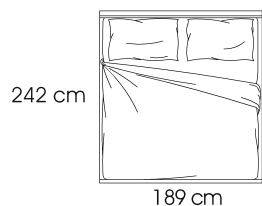

SAN GIULIO

Chateau d'Ax[®]
ITALIA

05FC - FX
SAN GIULIO

Revêtement : tissu ou microfibre, amovible.

Tête de lit capitonnée, h. 100 cm

Contour de lits : 34 - 34A - 35 - 1 - 1 A - 2 - 3 - 4 - G7NT

Matelas : lit double.

SUPPORTS EN OPTION: 4 pieds en plastique, 2 pieds et 2 roues, 4 pieds en bois ou 2/4 pieds en finition acier poli.

Fonds de lits en option : tablettes inférieures en bois avec LED (seulement pour 1 matelas 60x200)

Sommier fixe avec lattes en bois

Sommier "AVEC MECANISME" pour conteneur à double mouvement (élévation du lit à 70 cm)

CONTOUR DE LIT SAN GIULIO FC

CONTOUR DE LIT SAN GIULIO FX

242 cm

189 cm

MATELAS 1 60 x 200

*DISPONIBLE AVEC MECANISME

242 cm

189 cm

MATELAS 1 60 x 200

DISPONIBLE AVEC SOMMIER FIXE

MATELAS L. 1 60 CM

110 cm

113 cm