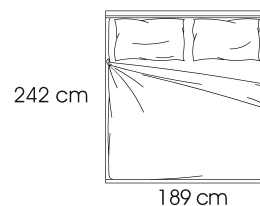

SAN GIULIO

Chateau d'Ax[®]
ITALIA

05FC - FX
SAN GIULIO

Revêtement : tissu ou microfibre, amovible.

Tête de lit capitonnée, h. 100 cm

Contour de lits : 34 - 34A - 35 - 1 - 1 A - 2 - 3 - 4 - G7NT

Matelas : lit double.

Sommier fixe avec lattes en bois

Sommier "AVEC MECANISME" pour conteneur à double mouvement (élévation du lit à 70 cm)

CONTOUR DE LIT SAN GIULIO FC

CONTOUR DE LIT SAN GIULIO FX

242 cm

189 cm

MATELAS 1 60 x 200

*DISPONIBLE AVEC MECANISME

242 cm

189 cm

MATELAS 1 60 x 200

DISPONIBLE AVEC SOMMIER FIXE

MATELAS L. 1 60 CM

110 cm

113 cm