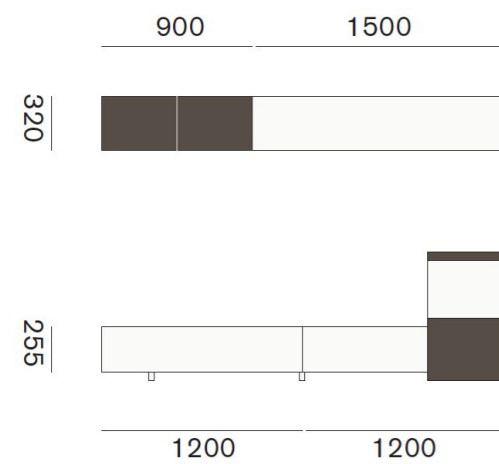

## Living ANGLE

Cod. Chateau d'Axe: T135 8P

Cod. Collezione Tempo: 135

L 2400 x 1800 H 1700 P 354/450/546

Dettaglio materiali come foto:

- Basi e pensili in laccato opaco Bianco 10
- Pianali e pensile a giorno in impiallacciato Rovere Termotrattato

### Prospetto A