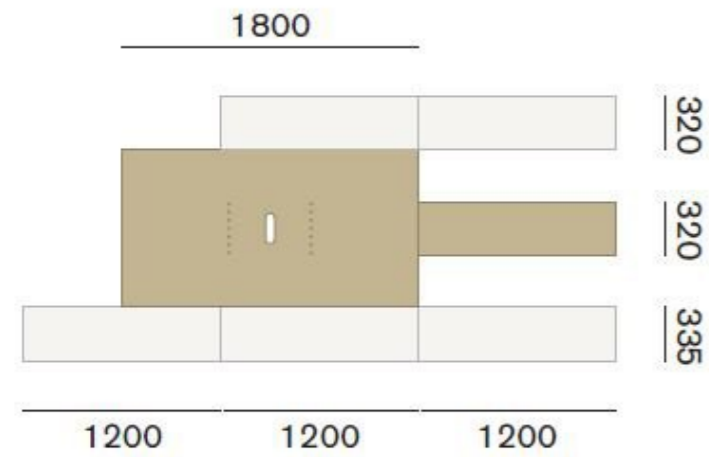

## Living BIANCA

Cod. Chateau d'Ax: SG01 8P

Cod. Collezione Tempo: 111

L 3600 H 1615 P 354/546

Dettaglio materiali come foto:

- Elementi in Materico Frassinato Bianco 10 e impiallacciato Rovere Nodato Naturale.
- Pannello porta TV in impiallacciato Rovere Nodato Naturale

### Prospetto