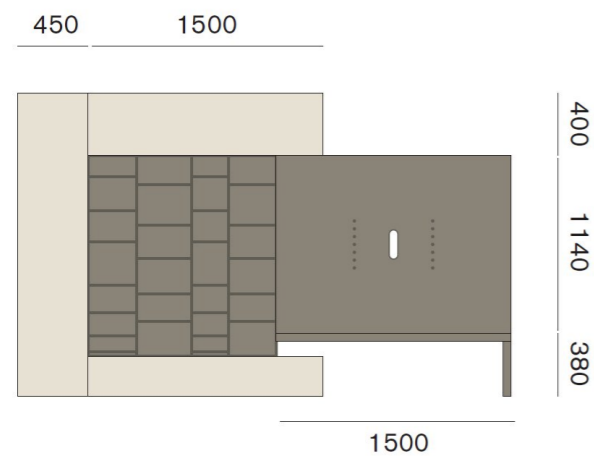

COLLEZIONE TEMPO

Living EVE

Cod. Chateau d'Ax: T104 8P

Cod. Collezione Tempo: 104

L 3150 H 1920 P 250/354/546

Dettaglio materiali come foto:

- Elementi in laccato opaco Magnolia
- Schienali/libreria e pianale in Impiallacciato Rovere Cenere

Prospetto

Pianta