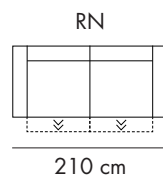

ELEMENTI RELAX

Elettrico