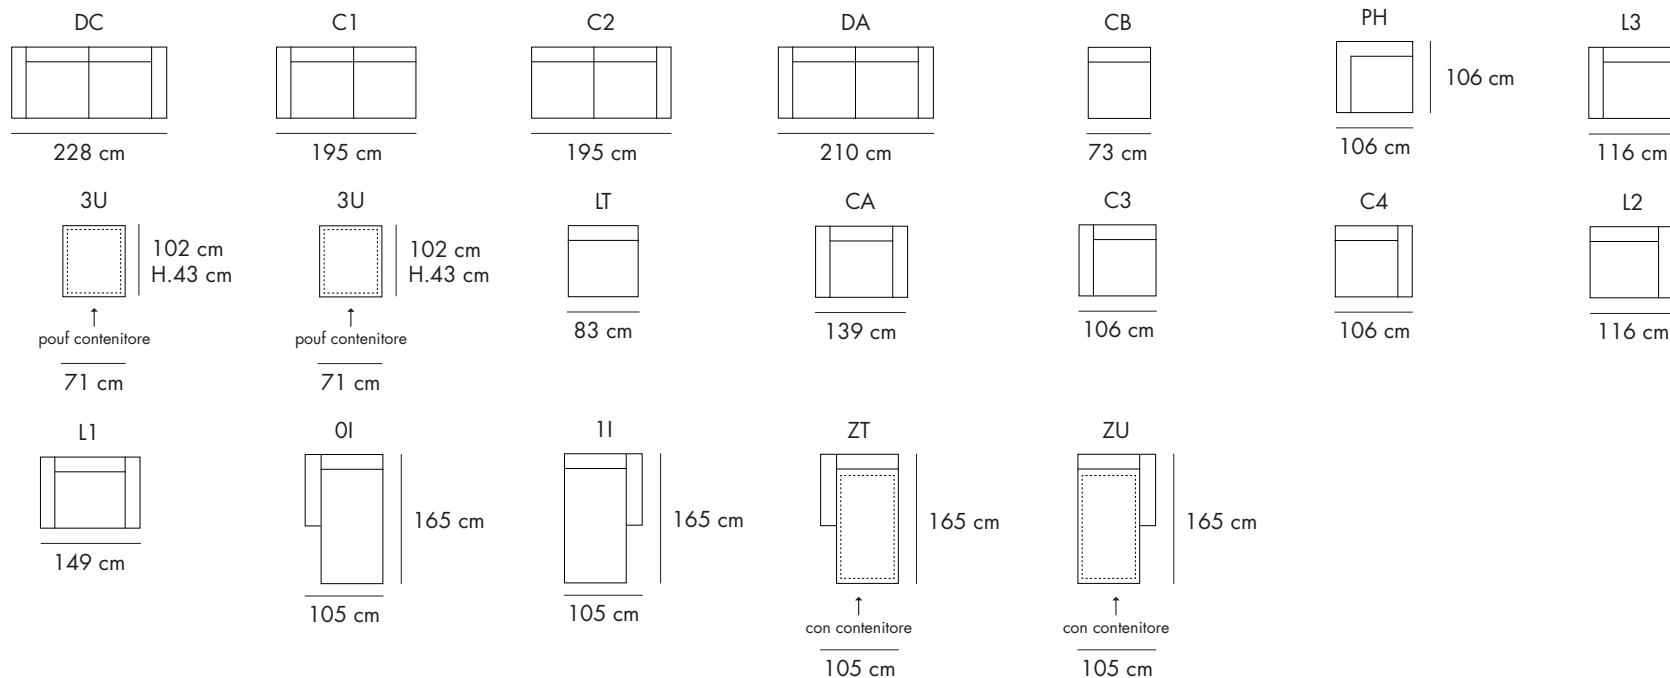

ELEMENTI FISSI

Immagini e dati tecnici da intendersi a titolo indicativo

Chateau d'Ax®