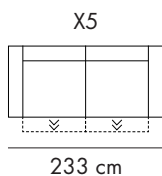

ELEMENTI RELAX

Elettrico