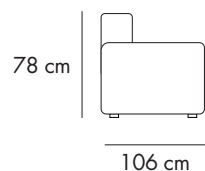

ELEMENTI FISSI

Immagini e dati tecnici da intendersi a titolo indicativo

Chateau d'Ax®

VARIO

636P - H

RIVESTIMENTO: pelle o microfibra, non sfoderabile
 FUSTO: pannelli di fibra di legno e multistrato classe E1, assemblato con listelli in abete massello e/o faggio massello. Le parti della struttura portante sono imbullonate.
 SOSPENSIONI SEDUTA: cinghie elastiche
 SOSPENSIONI SCHIENALE: cinghie elastiche
 IMBOTTITURA SEDUTA: poliuretano espanso
 IMBOTTITURA SCHIENALE: poliuretano espanso
 IMBOTTITURA BRACCIOLO: poliuretano espanso
 PIEDINO: piedino in legno h.6 cm su lato bracciolo e lato esterno pouf
 CARATTERISTICHE: rete elettrosaldata a 2 pieghe, poggiatesta e bracciolo regolabili manualmente, pouf con vano contenitore
 OPZIONI: 636P materasso in poliuretano espanso densità 30 kg/m³, h.12 cm
 636H materasso in poliuretano espanso con lastra in memory densità 46 kg/m³, h.12 cm
 Chaise longue disponibile anche con contenitore. Sedute con movimento relax elettrico

Immagini e dati tecnici da intendersi a titolo indicativo

Chateau d'Ax®

- **RIVESTIMENTO:** pelle, tessuto o microfibra, non sfoderabile.
- **CARATTERISTICHE:** Rete elettrosaldata a 2 pieghe, poggiatesta e bracciolo regolabili manualmente, pouf con vano contenitore.
- **OPZIONI:**
 - 636P materasso in poliuretano espanso densità 30 kg/m³, h. 12 cm
 - 636H materasso in poliuretano espanso con lastra in memory densità 46 kg/m³, h. 12 cm
 - Chaise longue disponibile anche con contenitore
- **DIMENSIONI DIVANO** (come foto): **301 x 260 x h. 78 cm**
- **DIMENSIONI MATERASSO** (come foto): **140 x 190 x h. 12 cm**