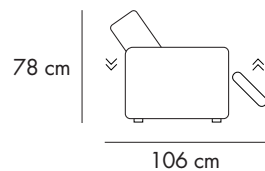

ELEMENTI RELAX

Elettrico