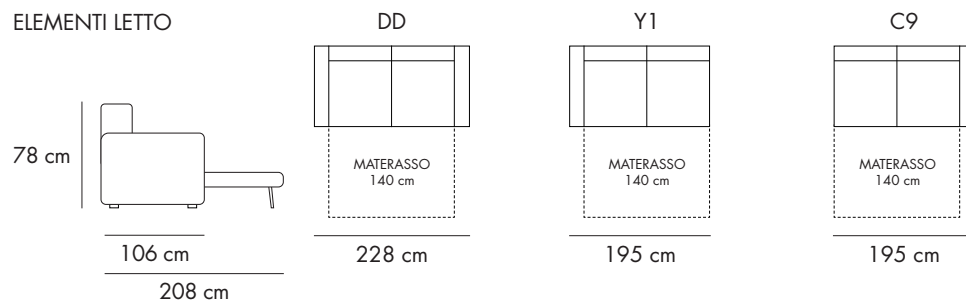

ELEMENTI LETTO